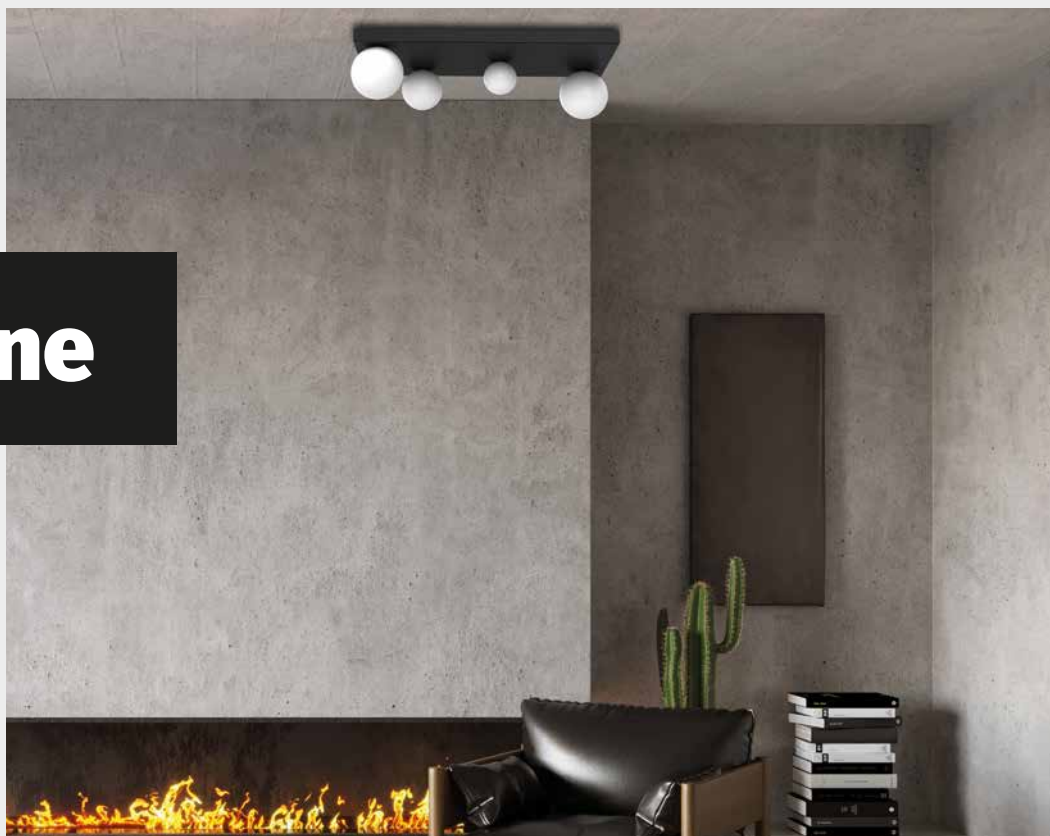

Bibione

RECOMMENDED LIGHT

EKZA312

LED

G9

INTERNAL PROTECTION

IP20

MLP8396

MLP8391

4 x G9 7W

MLP8397

MLP8392

3 x G9 7W

MLP8398

MLP8393

5 x G9 7W