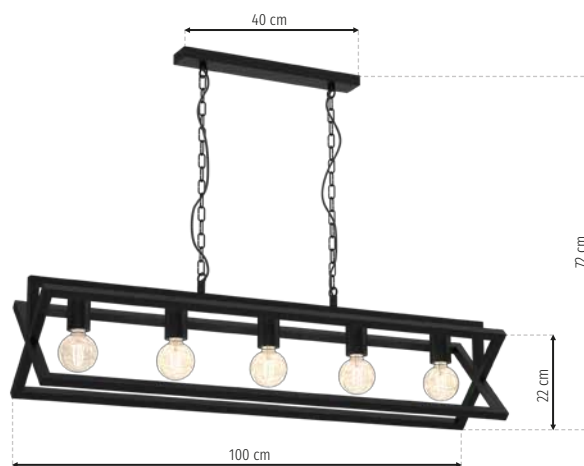

SB MLP8564

5 x E27 60W