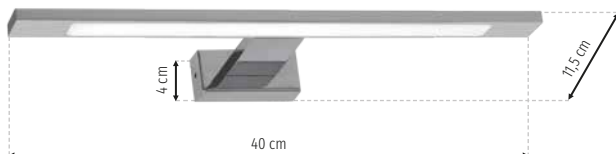

# Shine

- MB ML4379**
- MW ML3875**
- CH ML030**
- LED 7W LED**
- ☀️ 490lm, 4000K**

- MB ML4378**
- MW ML3874**
- CH ML029**
- LED 7W LED**
- ☀️ 490lm, 4000K**

- MB ML4377**
- MW ML3873**
- CH ML028**
- LED 7W LED**
- ☀️ 490lm, 4000K**