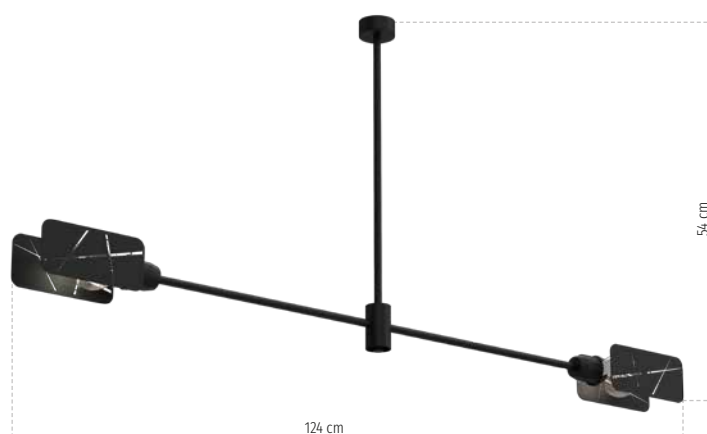

# Astra

RECOMMENDED LIGHT

**EKZF8007**

E27

INTERNAL  
PROTECTION**IP20**

SB **MLP8678**

 2 x E27 60W

SB **MLP8679**