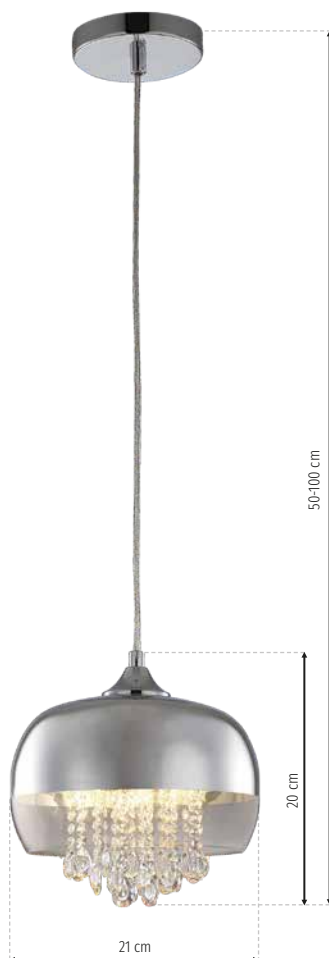

CH ML3802

1 x E14 40W