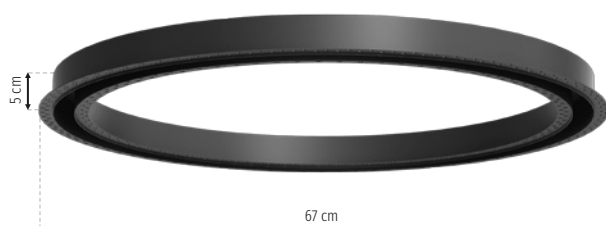

# Magnetic track

Ø 60cm

MB **ML8698** SZYNA NATYNK / SURFACE RAIL

**EKZAS8704** 100W DC48V  
ZASILACZ / POWER SUPPLY

MB **ML8700** SZYNA PODTYNK / RECESSED RAIL

MB **ML8702** ŁĄCZNIK JEDNOSTRONNY Z KABLEM / INPUT CONNECTOR