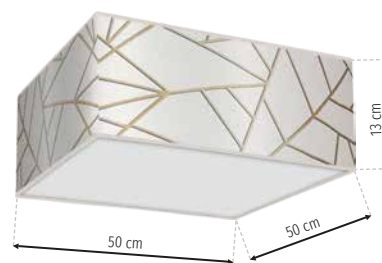

- MW MGLD **MLP7564**
- DG MGLD **MLP7575**
- MP MGLD **MLP7589**

3 x E27 60W