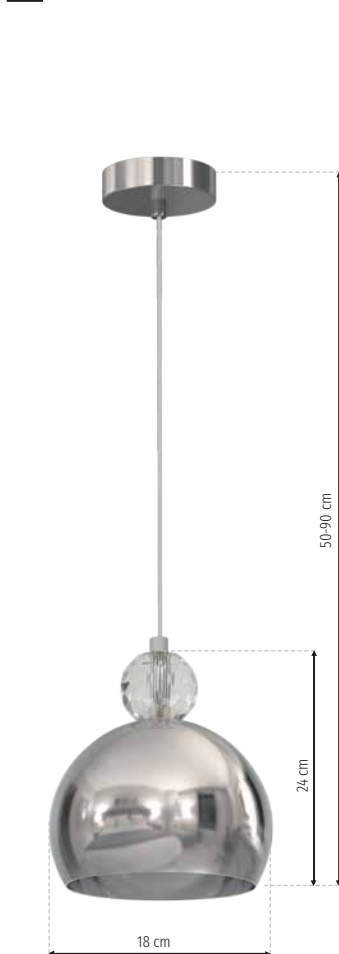

CH **MLP4244**

1 x E27 60W