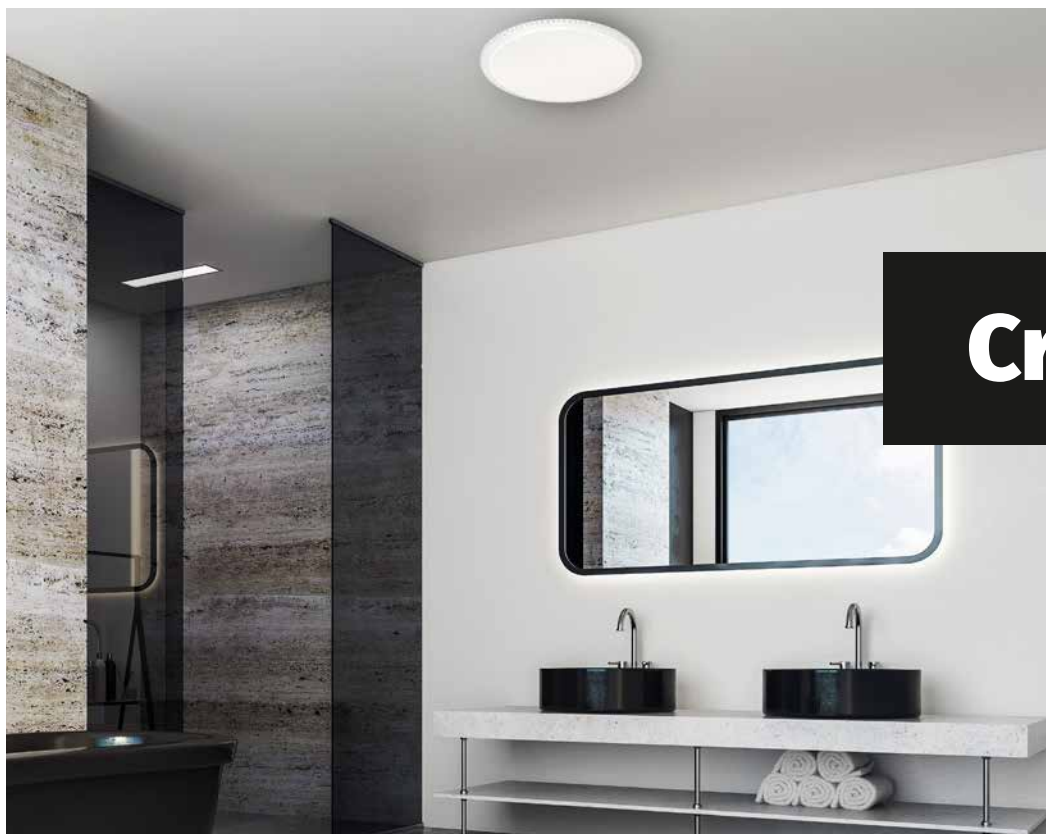

# Cruz

**EFEKT GWIEZDNEGO  
NIEBA / STAR EFFECT**  
**STEROWANIE PILOTEM/  
REMOTE CONTROL**

3000K+6000K  
ŚCIEMNIALNY / DIMMABLE

W **ML4220**

LED 50W LED

☀️ 3300lm, 3000K + 6000K

★ Star Effect

W **ML4219**