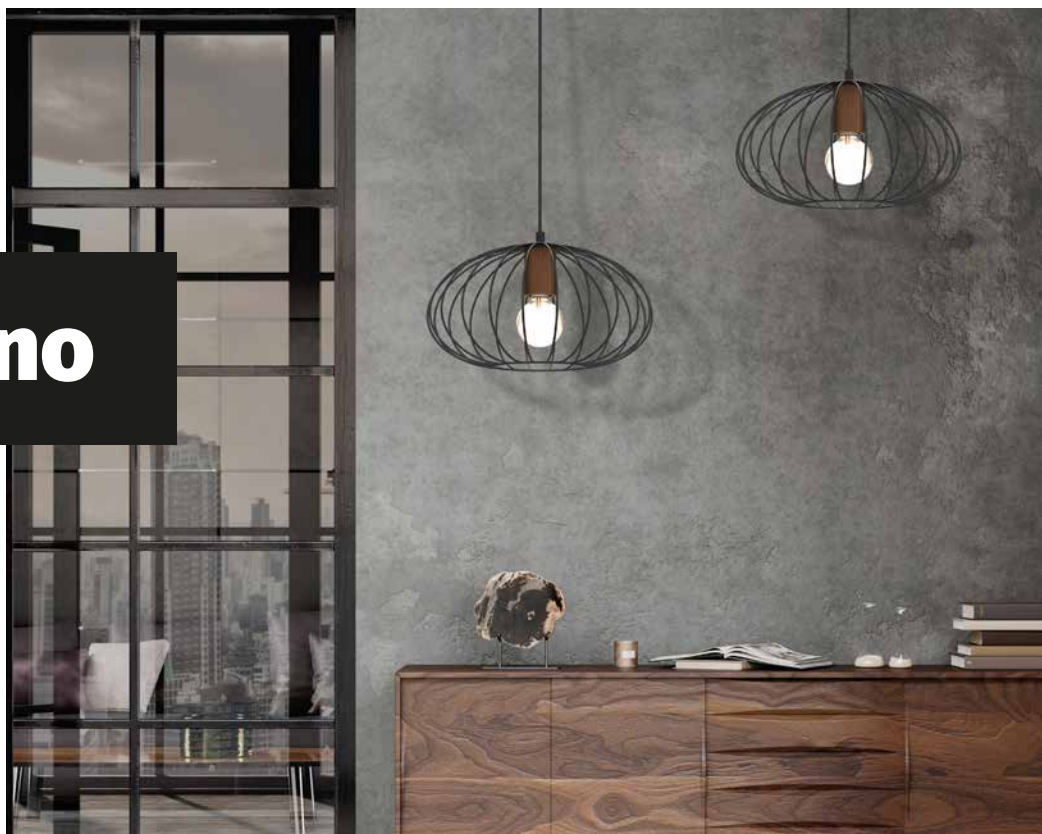

# Meridiano

RECOMMENDED LIGHT

EKZF8007

E27

INTERNAL PROTECTION

IP20

MB DNWD MLP7959

1 x E27 60W