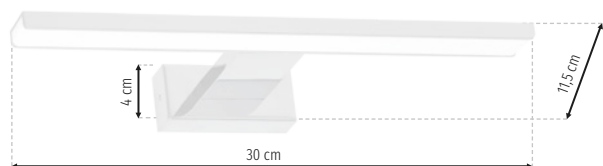

# Shine

- MB ML4379**
- MW ML3875**
- CH ML030**
- LED 7W LED**
- ☀️ 490lm, 4000K**

- MB ML4378**
- MW ML3874**
- CH ML029**
- LED 7W LED**
- ☀️ 490lm, 4000K**

- MB ML4377**
- MW ML3873**
- CH ML028**
- LED 7W LED**
- ☀️ 490lm, 4000K**