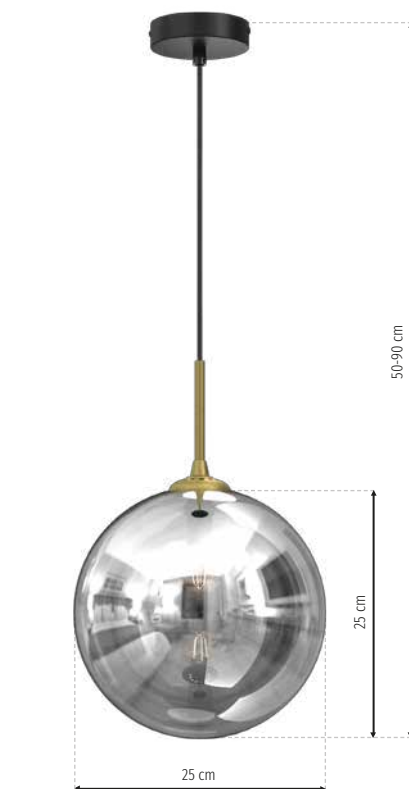

**MB MGLD MLP8414**

1 x E27 60W

**MB MGLD MLP8413**

1 x E14 40W

**MB MGLD MLP8417**

2 x E14 40W + 1 x E27 60W