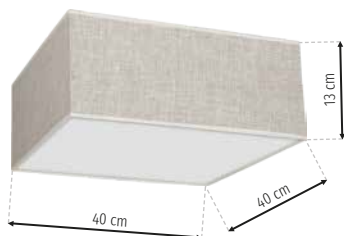

# Lino

RECOMMENDED LIGHT

**EKZA1169**

E27

INTERNAL PROTECTION

**IP20**

MW **MLP7495**

 2 x E27 60W