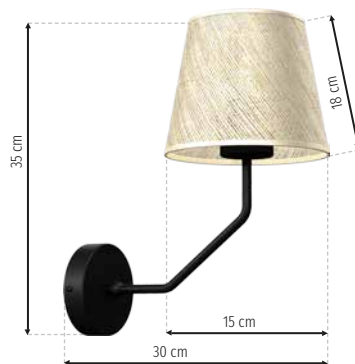

MB NWD MLP7275

1 x E27 60W