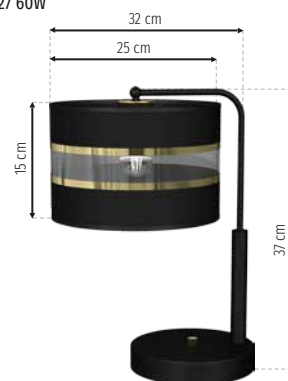

- MB **MLP7343**
- MW **MLP7354**

1 x E27 60W