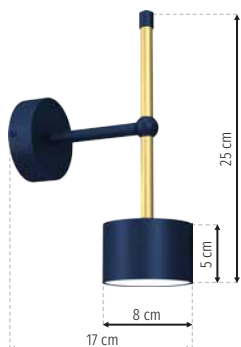

# Arena gold

RECOMMENDED LIGHT

**EKZA1395**

GX53 | INTERNAL PROTECTION **IP20**

- MLP7759**
- MLP7753**
- MLP7765**
- MLP7771**

1 x GX53 11W

- MLP7761**
- MLP7755**
- MLP7767**
- MLP7773**

3 x GX53 11W