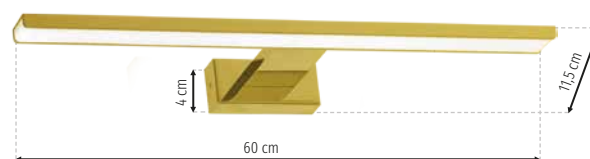

1. **MB ML4382**
   - **MW ML3878**
   - **CH ML589**
   - **GLD ML5734**
2. ---
3. **LED 13,8W LED**
   - **☀️ 966lm, 4000K**