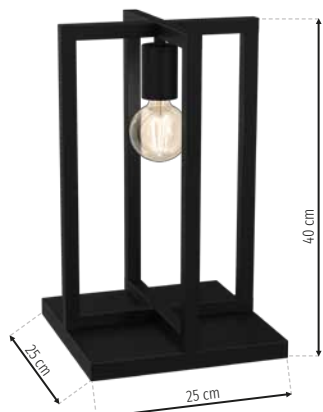

SB MLP8565

1 x E27 60W