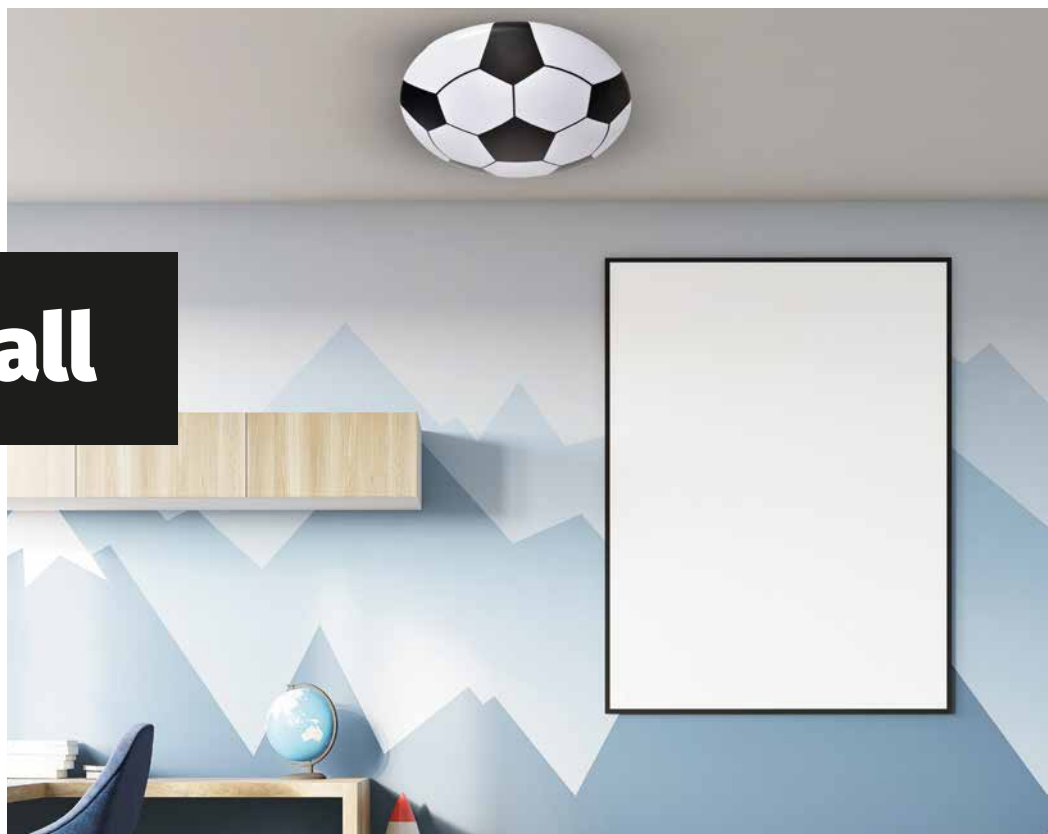

Ball

B **W** **ML6179**

LED 18W LED

1260lm, 4000K