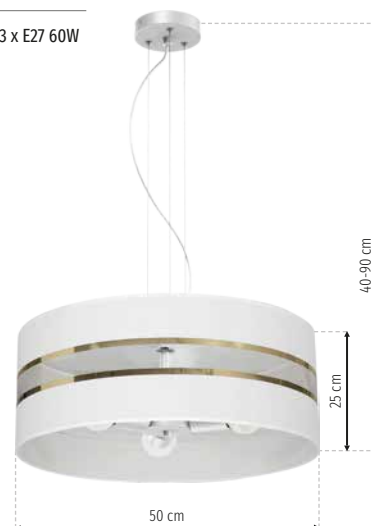

1 x E27 60W

- MB MGLD **MLP7335**
- MW MGLD **MLP7346**

1 x E27 60W

1 x mini GU10 GU11 3W

- MB **MLP7342**
- MW **MLP7353**

3 x E27 60W