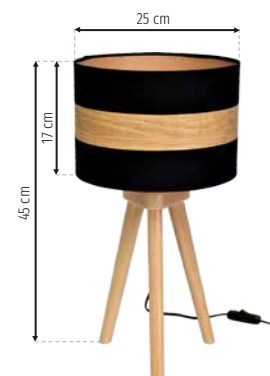

SHB NWD MLP6292

1 x E27 60W