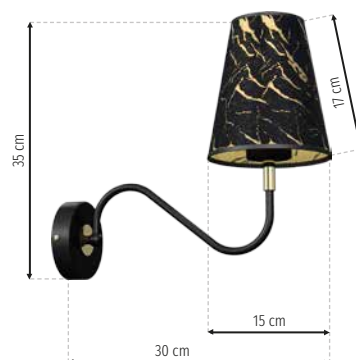

MB MGLD MLP7280

1 x E27 60W