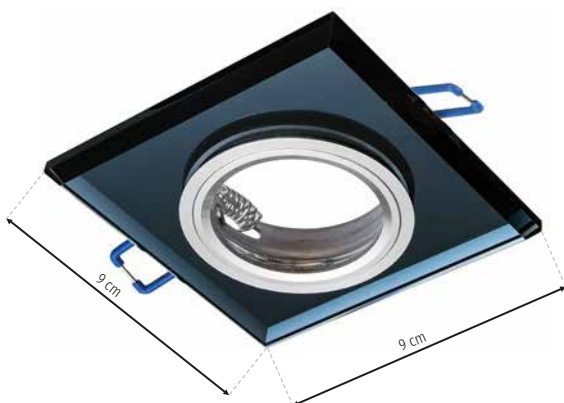

EKOS271 SMOKED
EKOS208 FROSTED
CUT OUT: $\varnothing$ 65mm
POWER: MAX 50W
IP20