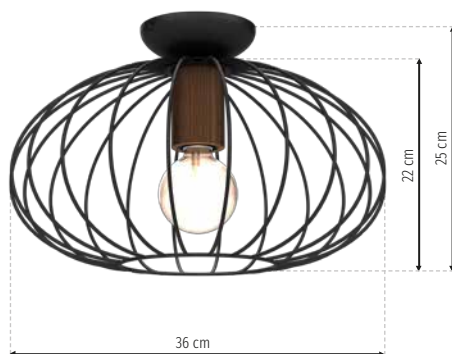

MB DNWD MLP7958

1 x E27 60W