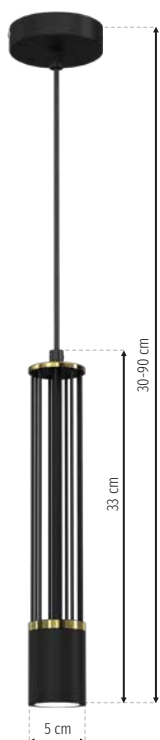

Estilo

RECOMMENDED LIGHT

EKZA8718

GU10 INTERNAL PROTECTION **IP20**

MB **GLD** **MLP8409**

1 x GU10 8W

MB **GLD** **MLP8411**

3 x GU10 8W

MB **GLD** **MLP8410**

3 x GU10 8W