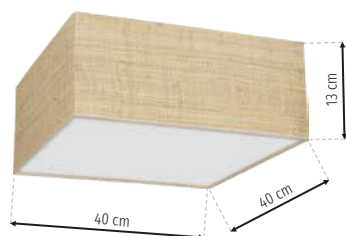

# Marshall

RECOMMENDED LIGHT

**EKZA1169**

E27

INTERNAL PROTECTION

**IP20**

MW RA **MLP7484**

2 x E27 60W