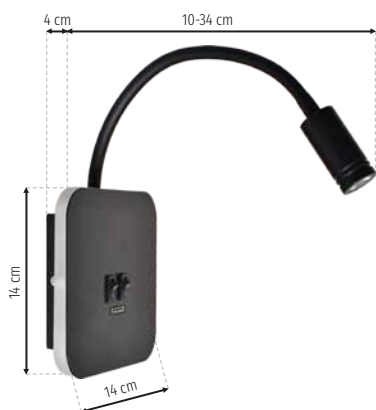

**LED 8W+2W LED**

**630lm, 3000K**

**USB 2A**

**MB ML6354**

**MW ML6353**

**LED 8W+2W LED**

**630lm, 3000K**

**USB 2A**