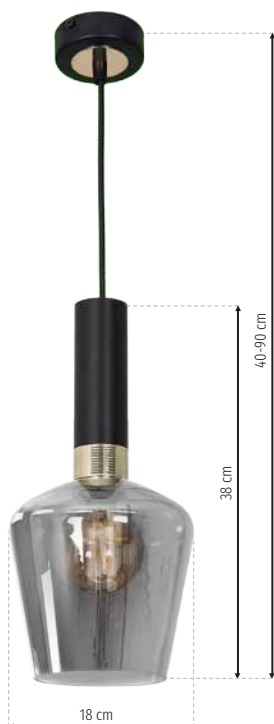

# Roma

RECOMMENDED LIGHT

**EKZF8007**

**E27** | INTERNAL PROTECTION **IP20**

**MB** **GLO** **MLP6484**

1 x E27 60W

**MB** **GLO** **MLP6485**

3 x E27 60W