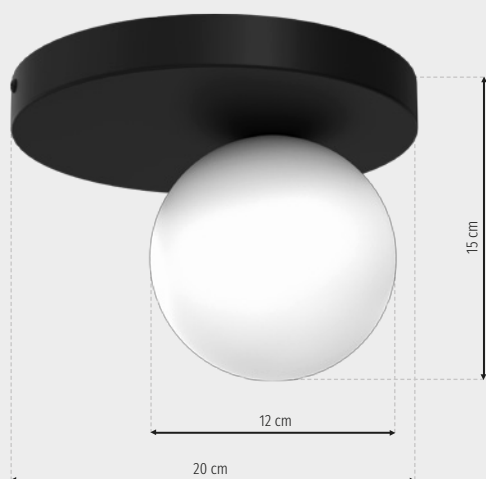

# Bibione

RECOMMENDED LIGHT

**EKZA312**

INTERNAL PROTECTION **IP20**

MGLD **MLP8394**

SB **MLP8389**

 1 x G9 7W

MGLD **MLP8395**