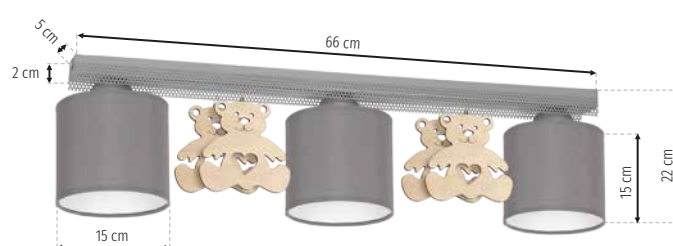

MG NWD **ML4965**

3 x E27 60W