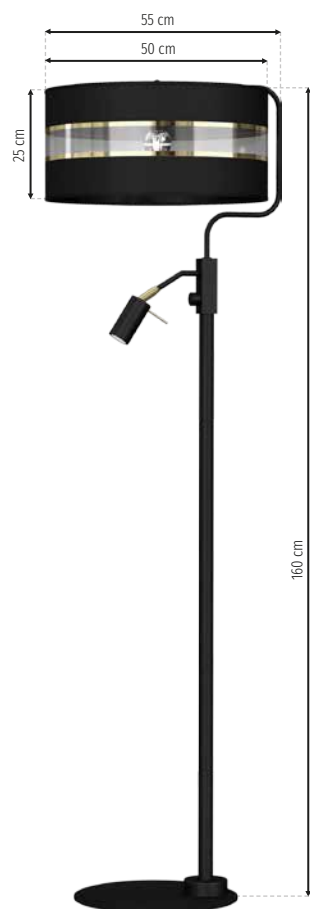

- MB MGLD **MLP7344**
- MW MGLD **MLP7355**

1 x E27 60W

1 x mini GU10 GU11 3W