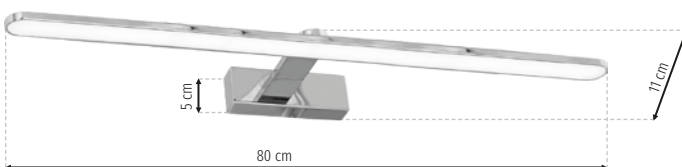

**CH ML5614**

**LED 12W LED**

**☀ 840lm, 4000K**

**MB ML5723**

**CH ML5722**

**LED 16W LED**

**☀ 1120lm, 4000K**

**MB ML5725**