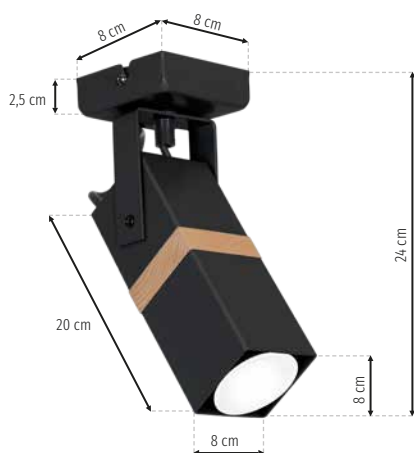

# Vidar

RECOMMENDED LIGHT

**EKZA8718**

GU10 INTERNAL PROTECTION **IP20**

- MB**  **NWD** **MLP5400**
- MW**  **NWD** **MLP5405**

1 x GU10 8W

- MB**  **NWD** **MLP5401**
- MW**  **NWD** **MLP5406**

2 x GU10 8W