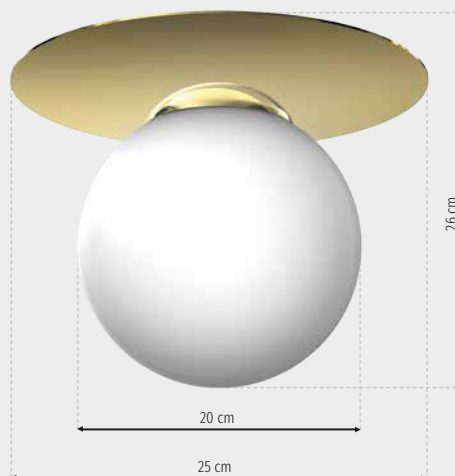

1 x E14 40W

**MLP7969**

1 x E14 40W