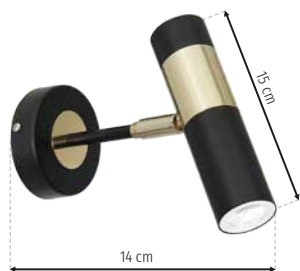

MB GLD MLP6544

1 x mini GU10 GU11 3W