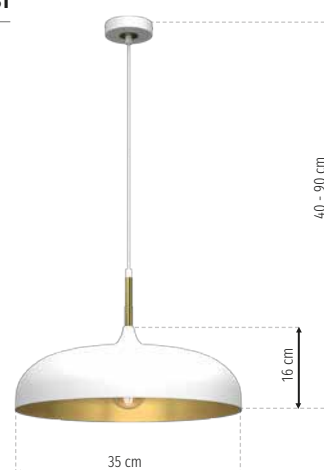

SB MGLD **MLP8030**
MW MGLD **MLP8031**

1 x E27 60W