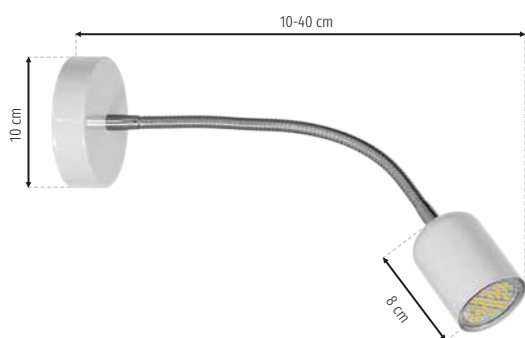

SHW **MLP9639**

1 x GU10 8W