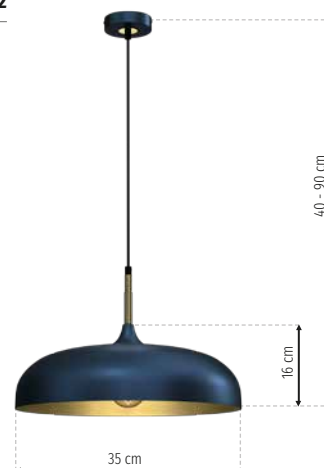

1 x E27 60W

DBL MGLD **MLP8033**  
 DG MGLD **MLP8032**

1 x E27 60W

UNIQUE