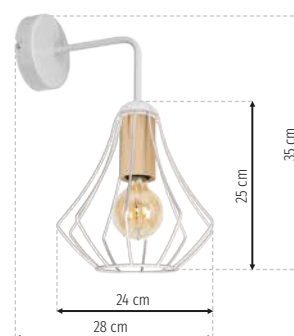

MB NWD **MLP6555**
MW NWD **MLP6556**

1 x E27 60W