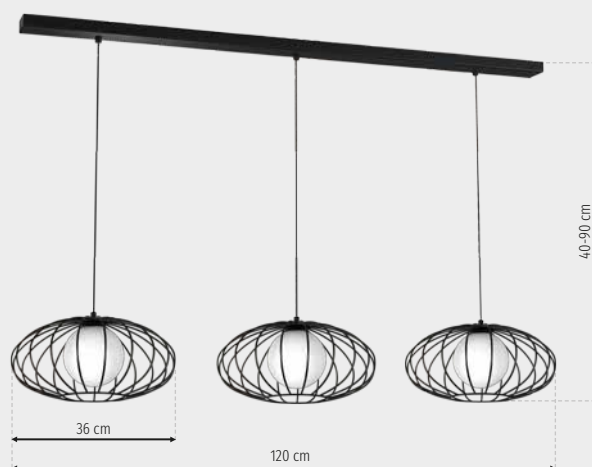

MB MLP4424

3 x E14 40W