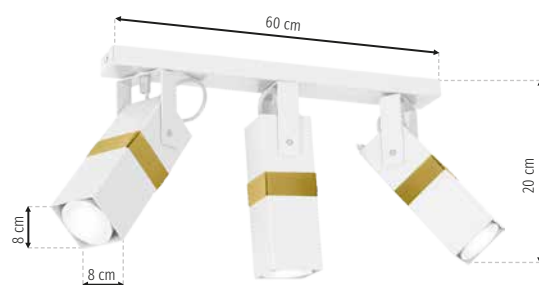

- **MLP6278**
- **MLP6274**

3 x GU10 8W