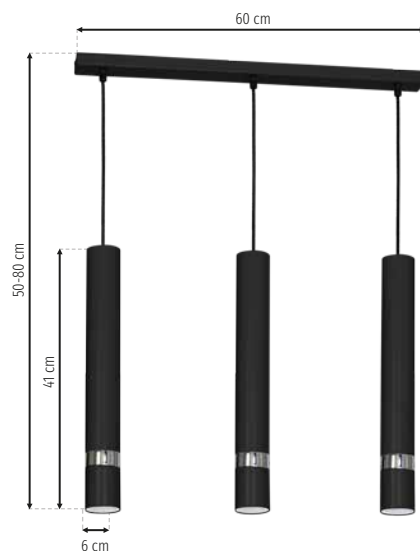

- **MLP6080**
- **MLP1414**
- 3 x GU10 8W