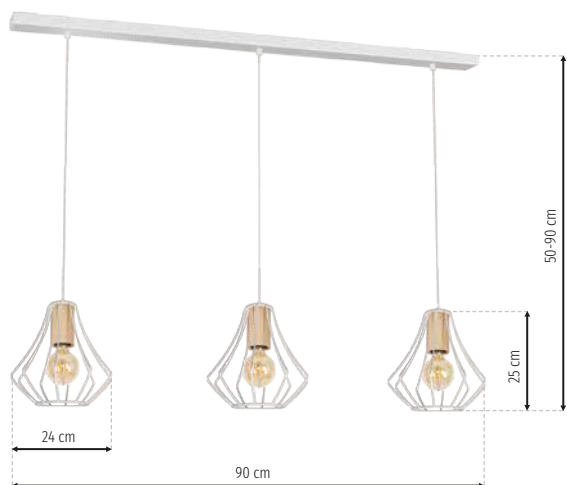

MB NWD **MLP4191**
MW NWD **MLP4182**

3 x E27 60W