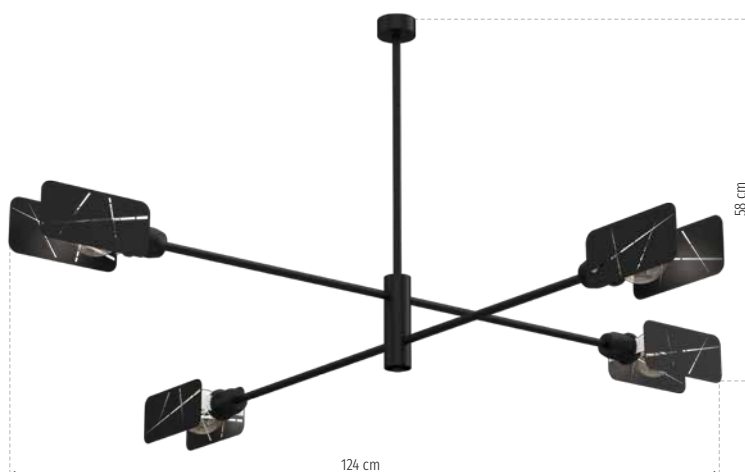

SB **MLP8679**

4 x E27 60W