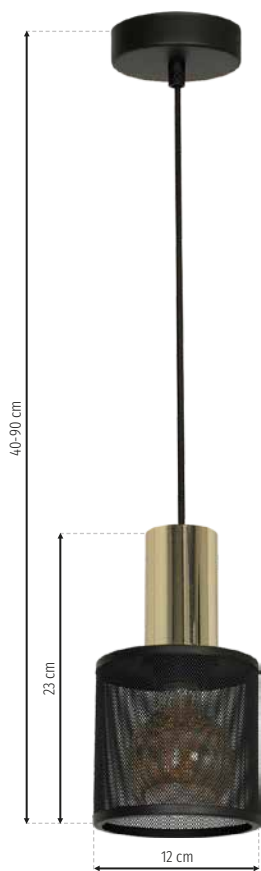

MB MGLD MLP7023

1 x E27 60W