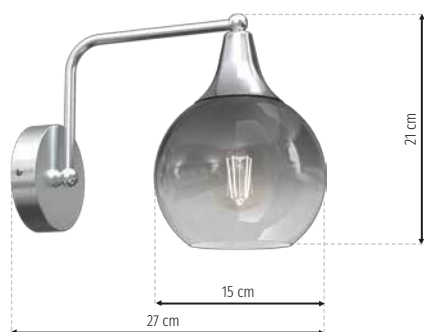

MGLD MLP8401

SHS MLP8321

1 x E27 60W

MGLD MLP8399

SHS MLP8319

1 x E27 60W

UNIQUE

METAL + SZKŁO  
+ KABEL W OPLCIE  
METAL + GLASS  
+ CLOTH WIRE