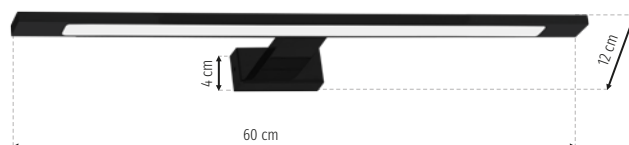

1. **MB ML5570**
   - **MW ML5571**
   - **CH ML5569**
2. ---
3. **LED 12W LED**
   - **☀️ 840lm, 4000K**