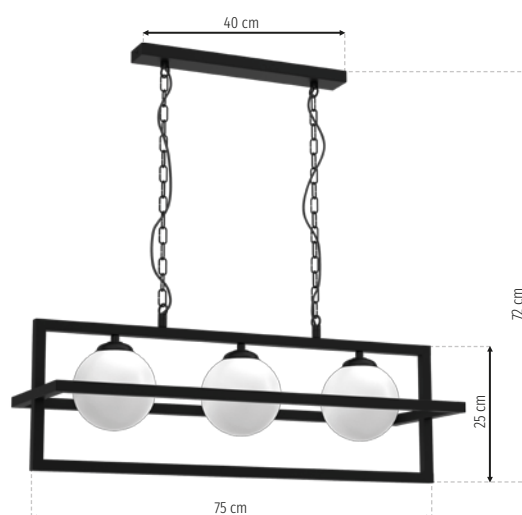

SB **MLP8569**

3 x E14 40W