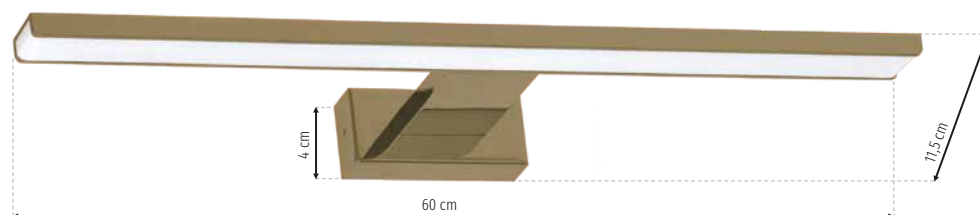

AB ML7042

LED 13,8W LED

966lm, 4000K