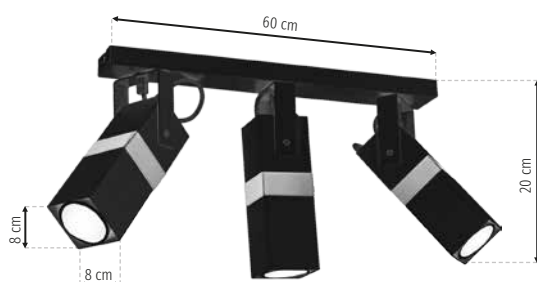

MB CH **MLP6286**
MW CH **MLP6282**

3 x GU10 8W