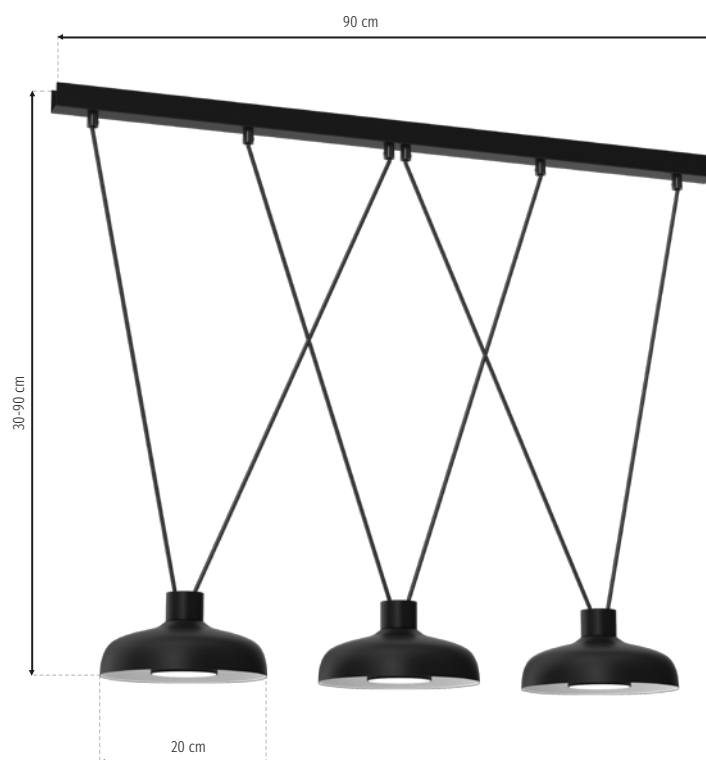

SB MLP8820

3 x GX53 11W LED