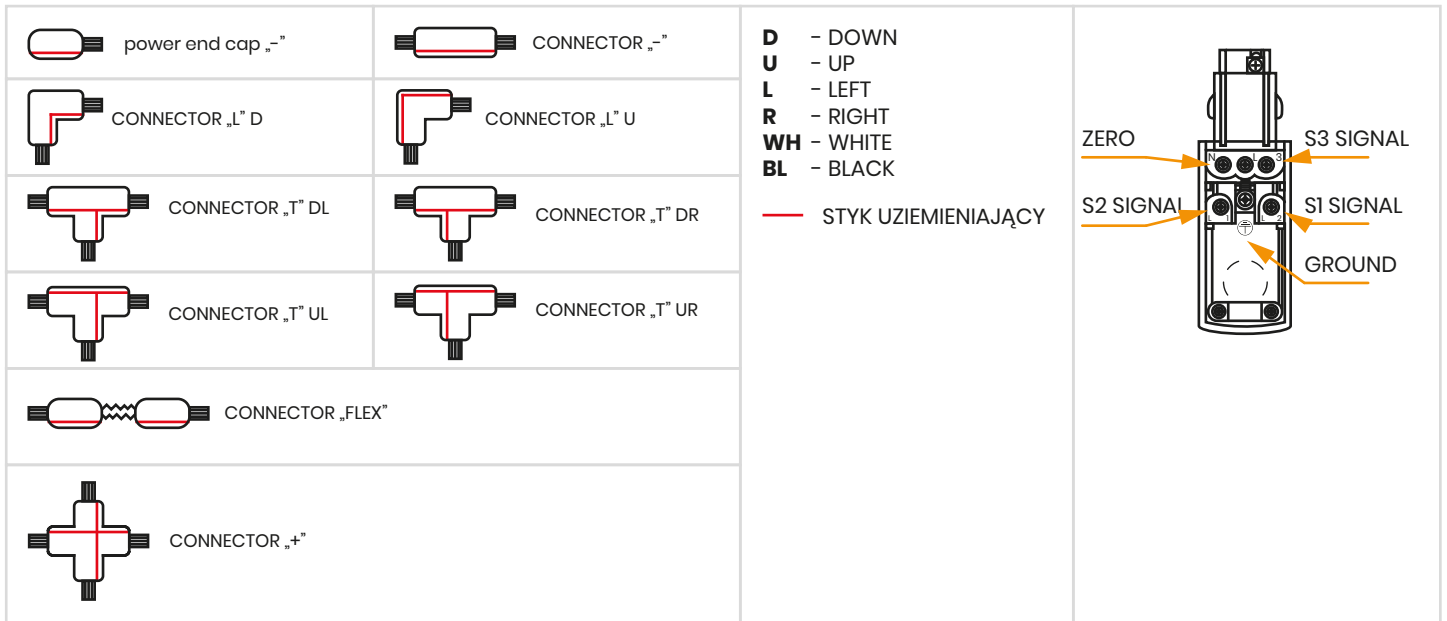

INSTRUKCJA ŁĄCZENIA - TRACK LIGHT 3-OBWODOWY

USER MANUAL - TRACK LIGHT 3-CIRCUIT

MiLAGRO®
Brand that inspires