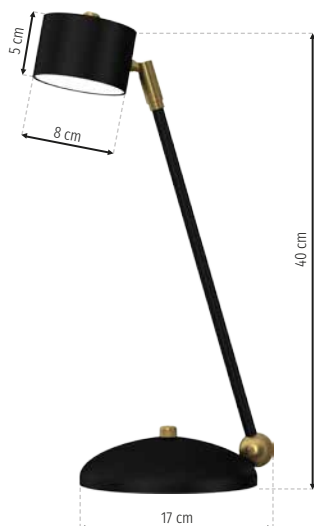

- **MLP7764**
- **MLP7758**
- **MLP7770**
- **MLP7776**

1 x GX53 11W