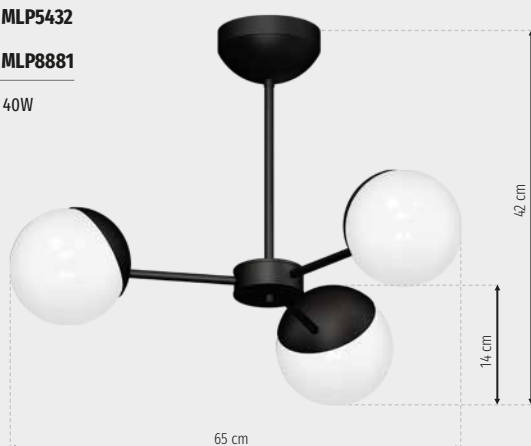

# Sfera

RECOMMENDED LIGHT

**EKZA8004**

E14 | INTERNAL PROTECTION **IP20**

- MLP8857**
  - MLP5427**
  - MLP8873**
- 3 x E14 40W

- MLP8859**
  - MLP5428**
  - MLP8875**
- 5 x E14 40W

- MLP8865**
  - MLP5432**
  - MLP8881**
- 3 x E14 40W