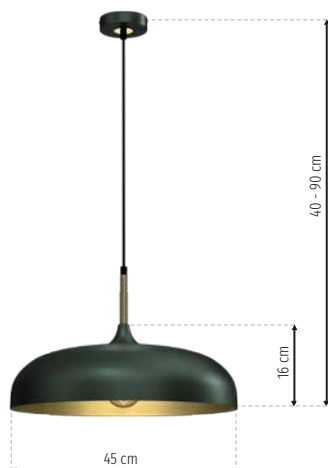

1 x E27 60W

DBL MGLD **MLP8033**  
 DG MGLD **MLP8032**

1 x E27 60W

UNIQUE