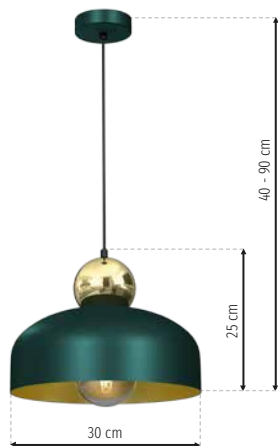

DG **GLD** **MLP7694**

1 x E27 60W