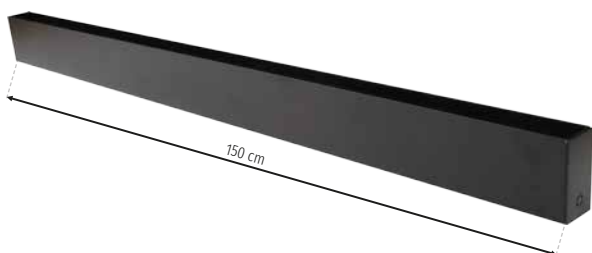

# Magnetic track

MB **ML6634** ŁĄCZNIK PROSTY

MB **ML6635** ŁĄCZNIK PROSTY Z KABLEM

ŁĄCZNIKI / CONNECTORS

MB **ML6737** ŁĄCZNIK METALOWY / METAL CONNECTOR

MB **ML8709** MASKOWNICA DO SZYNY / RAIL COVER

MB **ML6630** SZYNA NATYNK / SURFACE RAIL