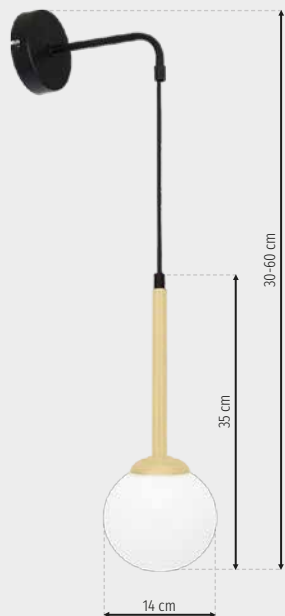

MB MGLD MLP4819

1 x E14 40W