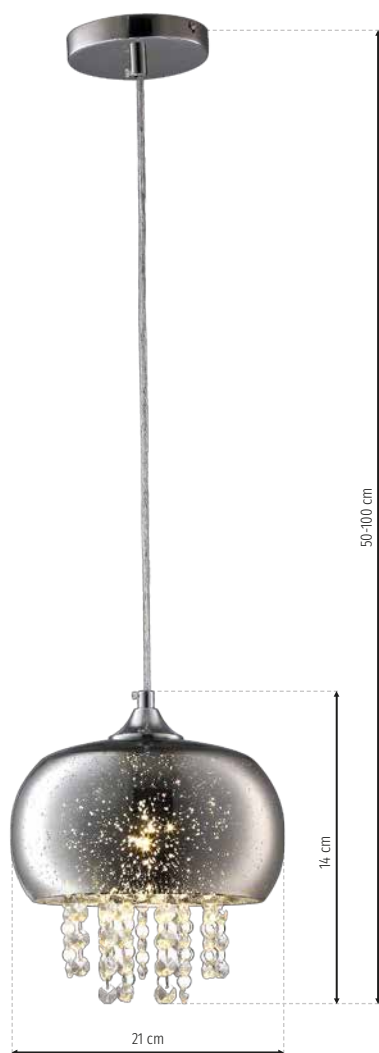

# Starlight

RECOMMENDED LIGHT

**EKZF0964**

**E14** | INTERNAL PROTECTION **IP20**

**CH ML3789**

 1 x E14 40W

**CH ML3786**

 1 x E14 40W