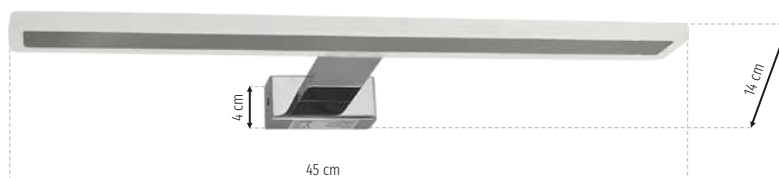

CH **ML6095**

- LED 10W LED
- 700lm, 4000K