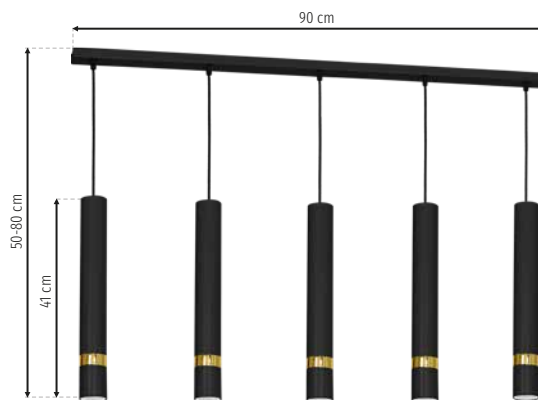

- **MLP6121**
- **MLP1417**
- 5 x GU10 8W