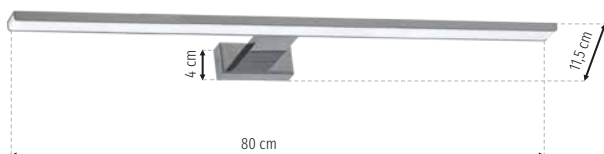

Shine

1. **MB ML6336**
   - **MW ML6337**
   - **CH ML3809**
   - **GLD ML6338**
2. ---
3. **LED 15W LED**
   - **☀️ 1050lm, 4000K**

1. **MB ML5570**
   - **MW ML5571**
   - **CH ML5569**
2. ---
3. **LED 12W LED**
   - **☀️ 840lm, 4000K**

1. **MB ML4381**
   - **MW ML3877**
   - **CH ML588**
2. ---
3. **LED 11W LED**
   - **☀️ 770lm, 4000K**

1. **MB ML4382**
   - **MW ML3878**
   - **CH ML589**
   - **GLD ML5734**
2. ---
3. **LED 13,8W LED**
   - **☀️ 966lm, 4000K**