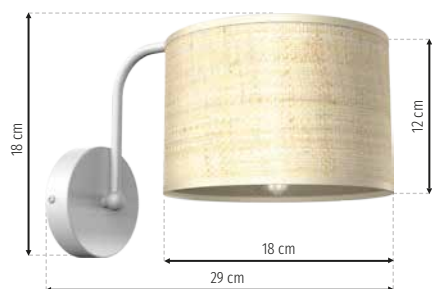

MLP7482

1 x E27 60W