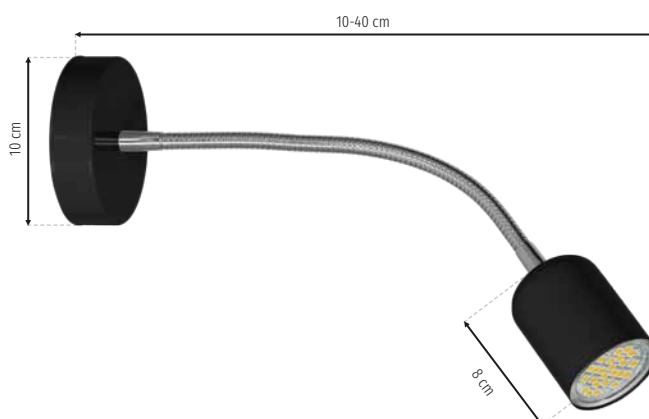

Maxi

RECOMMENDED LIGHT

EKZA8718

GU10 INTERNAL PROTECTION **IP20**

SHB **MLP9643**

1 x GU10 8W

SHW **MLP9639**

1 x GU10 8W

SHG **MLP9635**

1 x GU10 8W