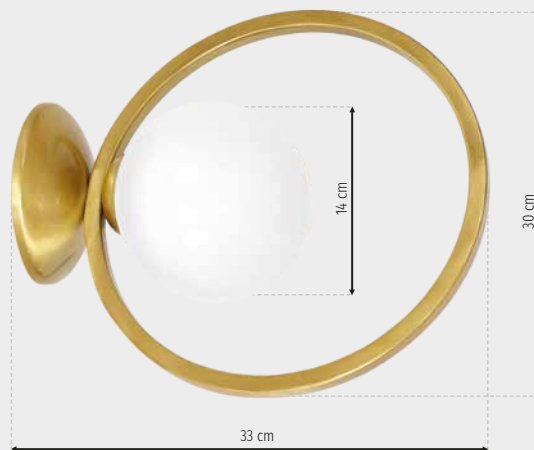

MGLD MLP5572

1 x E14 40W