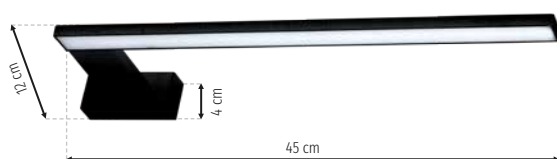

# Shine

- MB ML6336**
  - MW ML6337**
  - CH ML3809**
  - GLD ML6338**
- 
- LED 15W LED**
  - ☀️ 1050lm, 4000K**

- MB ML5570**
  - MW ML5571**
  - CH ML5569**
- 
- LED 12W LED**
  - ☀️ 840lm, 4000K**

- MB ML4381**
  - MW ML3877**
  - CH ML588**
- 
- LED 11W LED**
  - ☀️ 770lm, 4000K**