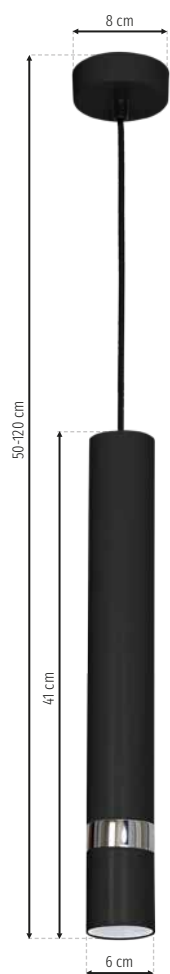

# Joker black

RECOMMENDED LIGHT

**EKZA8718**

GU10

INTERNAL PROTECTION

**IP20**

- MLP6079**
- MLP1413**
- 1 x GU10 8W

- MLP7535**
- MLP7750**
- 2 x GU10 8W