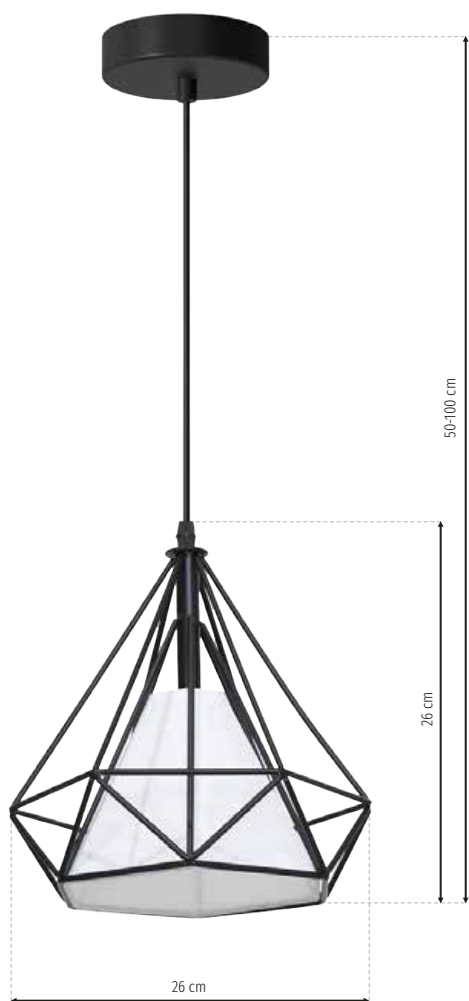

ML4384

1 x E27 60W