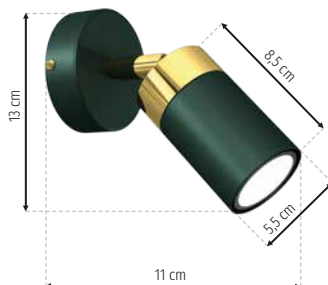

DG GLD MLP7717

DBL GLD MLP7722

1 x GU10 7W