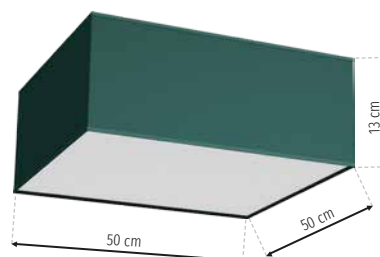

DG **MLP7875**

3 x E27 60W