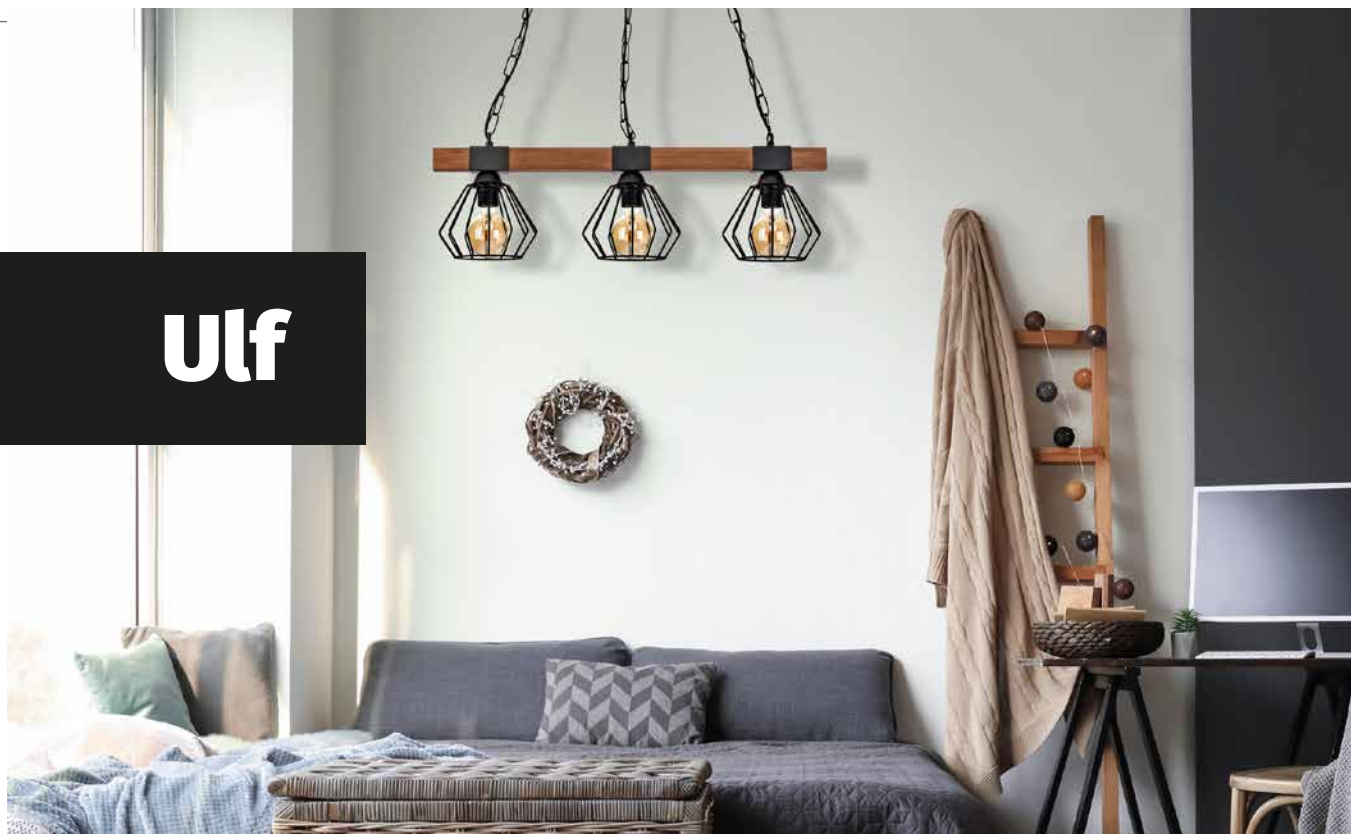

Ulf

RECOMMENDED LIGHT

EKZF8007

INTERNAL PROTECTION

IP20

MB DNWD **MLP6250**

1 x E27 60W