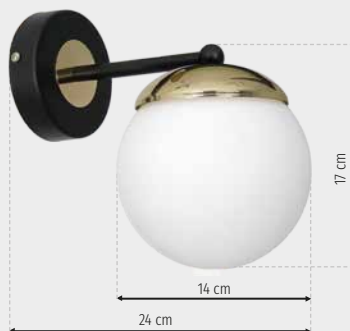

INTERNAL PROTECTION

**IP20**

**MLP6495**

1 x E27 60W

**MLP6496**

3 x E14 40W

**MLP6512**

1 x E14 40W