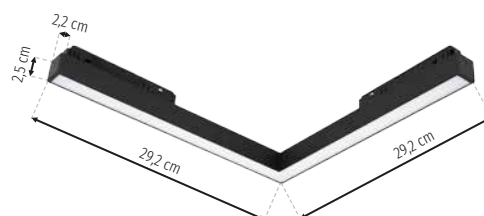

MB ML8929

LED 24W 48V LED

2000lm, 3000K