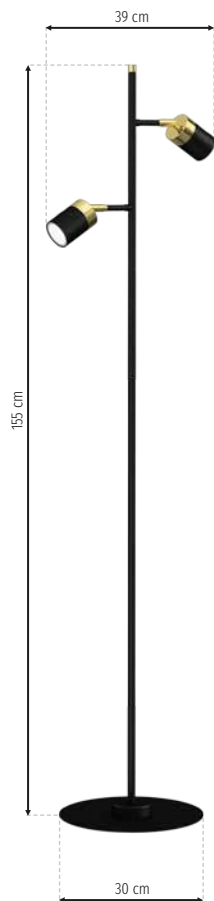

# Joker black

RECOMMENDED LIGHT

**EKZA8718**

GU10

INTERNAL PROTECTION

**IP20**

- MLP6079**
- MLP1413**
- 1 x GU10 8W

- MLP7535**
- MLP7750**
- 2 x GU10 8W