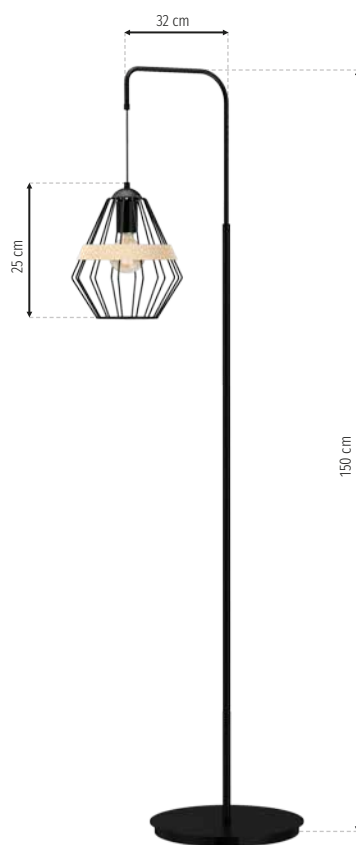

# Cliff

RECOMMENDED LIGHT  
**EKZA3621**  
 E27 | INTERNAL PROTECTION | **IP20**

- MB NWD **MLP5524**
- MW NWD **MLP5518**

1 x E27 60W

- MB NWD **MLP5528**
- MW NWD **MLP5522**

1 x E27 60W

- MB NWD **MLP5525**
- MW NWD **MLP5519**