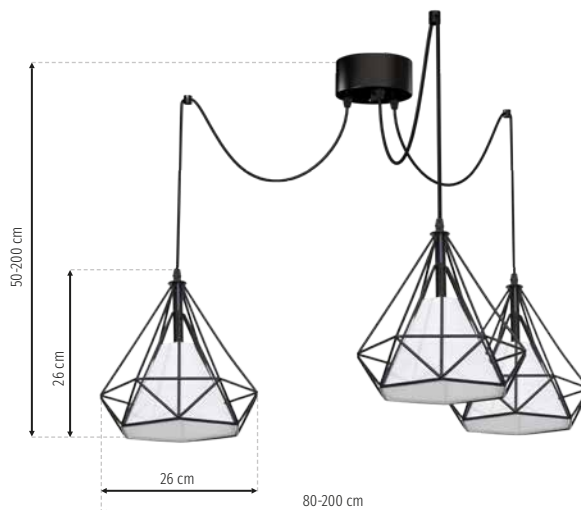

MB ML163

3 x E27 60W