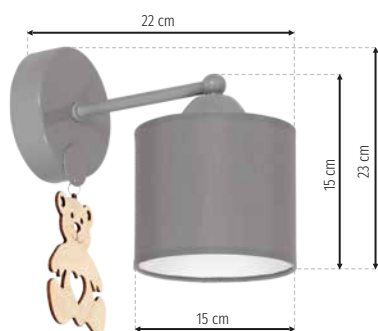

Miś

RECOMMENDED LIGHT
EKZA1465
E27 INTERNAL PROTECTION **IP20**

MG NWD **ML4960**

1 x E27 60W