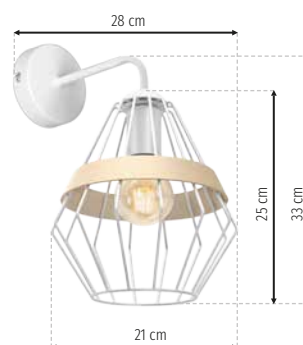

- MB NWD **MLP5523**
- MW NWD **MLP5517**

1 x E27 60W