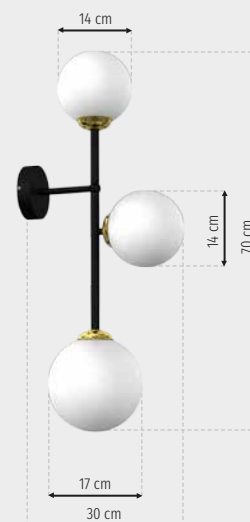

MB **GLD** **MLP7844**

3 x E14 40W