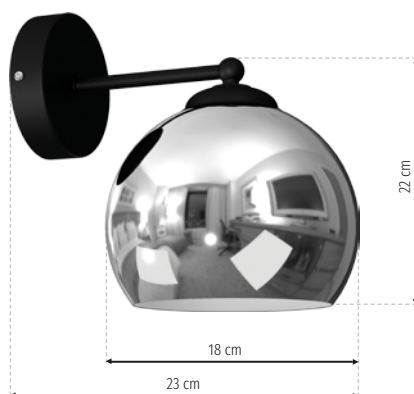

# Toro

RECOMMENDED LIGHT

**EKZF7808**

E27

INTERNAL PROTECTION **IP20**

MB CH **MLP7466**

1 x E27 60W

MB CH **MLP7467**