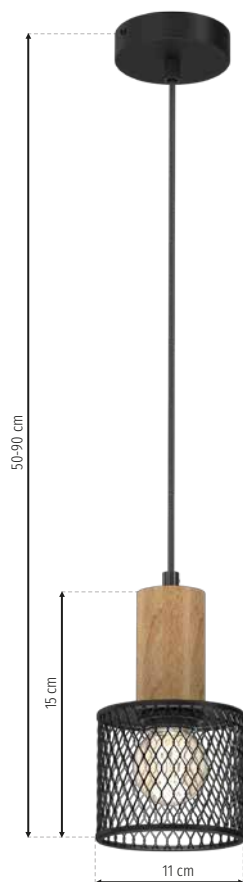

# Sobresa

RECOMMENDED LIGHT  
**EKZF8007**

E27

INTERNAL PROTECTION

**IP20**

**MB NWD MLP8559**

1 x E27 60W

OAK WOOD