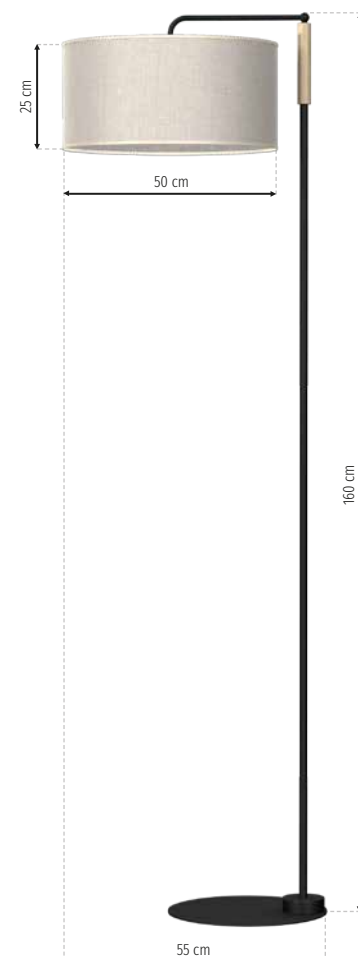

MB NWD MLP7454

1 x E27 60W