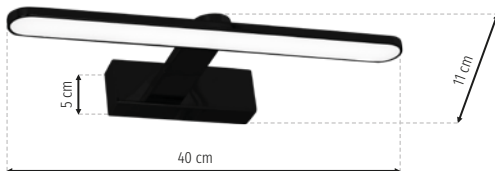

# Splash

**MB ML5615**

**MW ML5617**

**CH ML5613**

**LED 8W LED**

**☀ 560lm, 4000K**

**MB ML5616**

**MW ML5618**