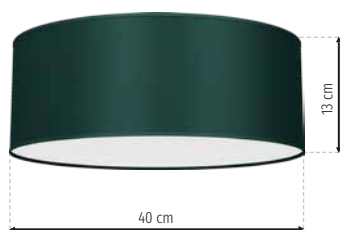

DG **MLP7876**

2 x E27 60W