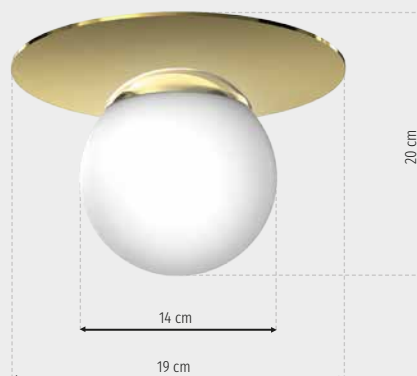

INTERNAL PROTECTION

**IP20**

**MLP7966**

1 x E27 60W

2 x E14 40W

**MLP7967**

1 x E14 40W

**MLP7968**