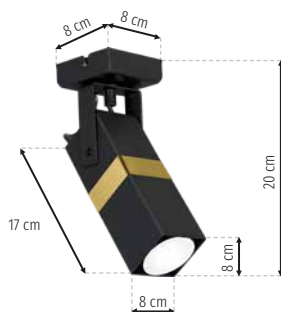

- **MLP6277**
- **MLP6273**

1 x GU10 8W