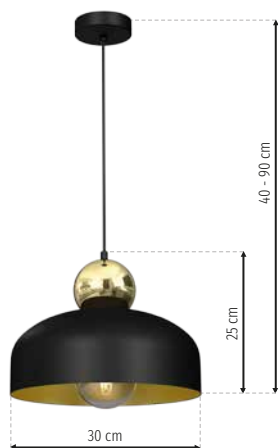

# Harald gold

RECOMMENDED LIGHT

**EKZF8007**

E27

INTERNAL PROTECTION

**IP20**

**MB** **GLD** **MLP7244**

1 x E27 60W