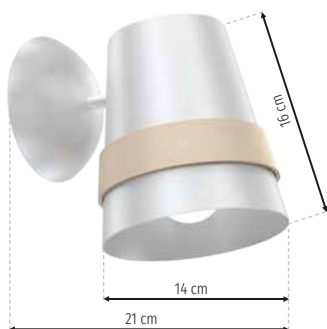

- MB NWD **MLP5449**
- MW NWD **MLP5436**
- 1 x E27 60W