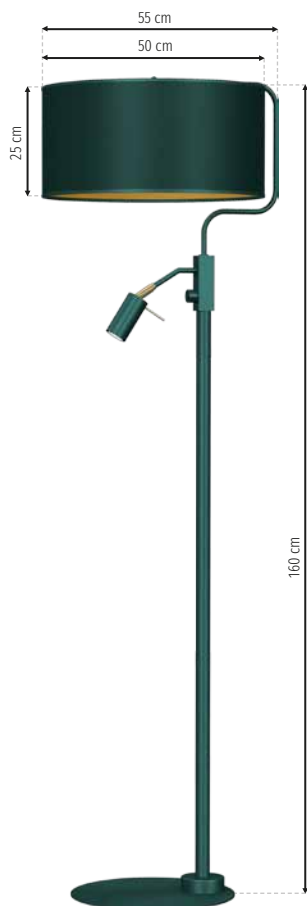

DG MLP7881

1 x E27 60W

1 x mini GU10 GU11 3W