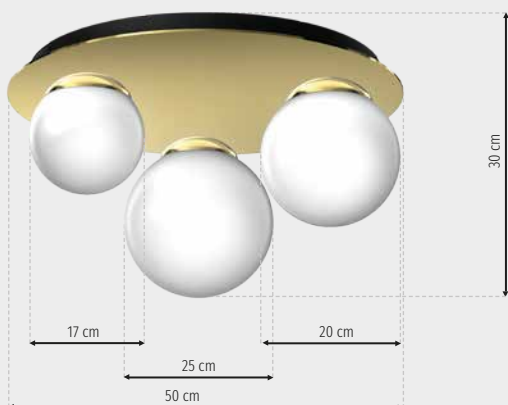

RECOMMENDED LIGHT

EKZA8004

E14

INTERNAL PROTECTION

IP20

EKZA1441

E27

INTERNAL PROTECTION

IP20

MLP7966

1 x E27 60W

2 x E14 40W