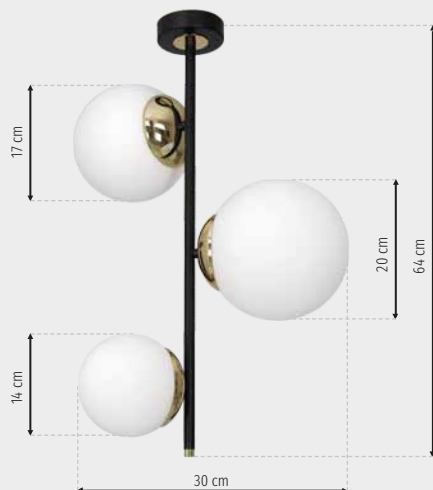

INTERNAL PROTECTION

**IP20**

**MLP6495**

1 x E27 60W

**MLP6496**

3 x E14 40W

**MLP6512**

1 x E14 40W