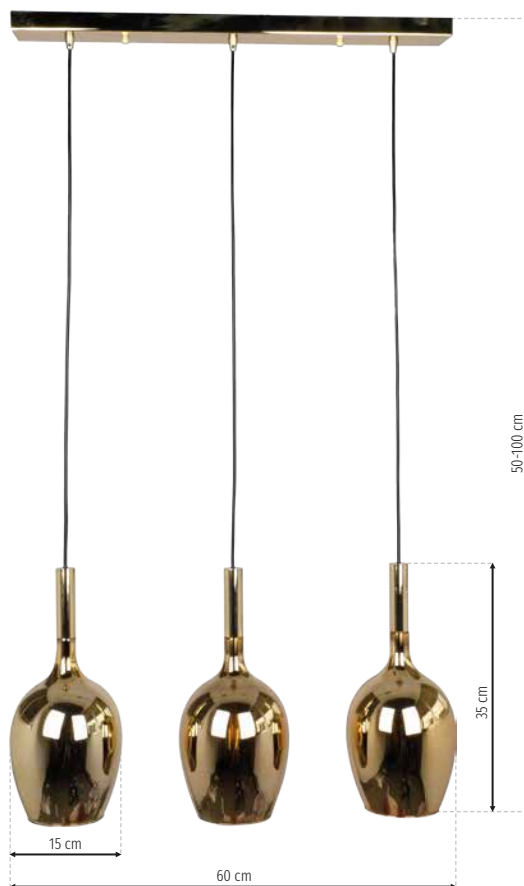

GLD **ML8816**

SHB **ML8814**

3 x E14 40W