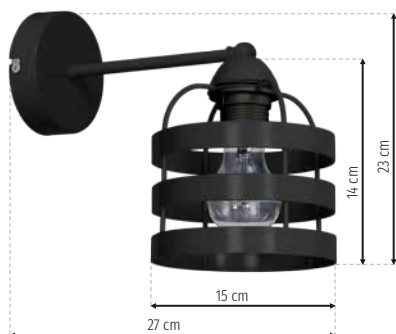

3 x E27 60W

MB MLP801

3 x E27 60W

MB MLP797

1 x E27 60W