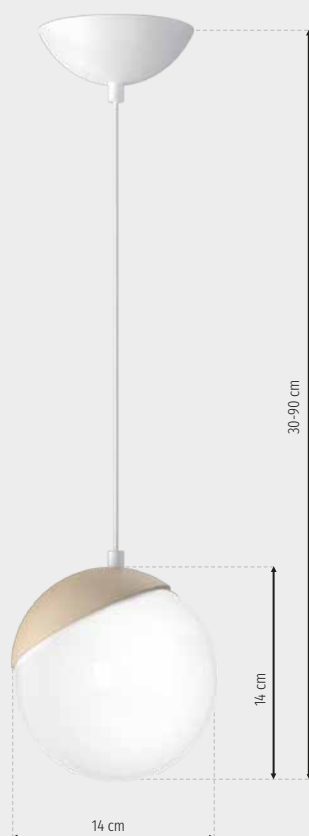

# Sfera

RECOMMENDED LIGHT

**EKZA8004**

E14 | INTERNAL PROTECTION **IP20**

- MLP5739**
  - MLP5424**
  - MLP4673**
- 1 x E14 40W

- MLP8868**
  - MLP5425**
  - MLP8884**
- 3 x E14 40W

- MLP8869**
  - MLP5426**
  - MLP8885**
- 5 x E14 40W