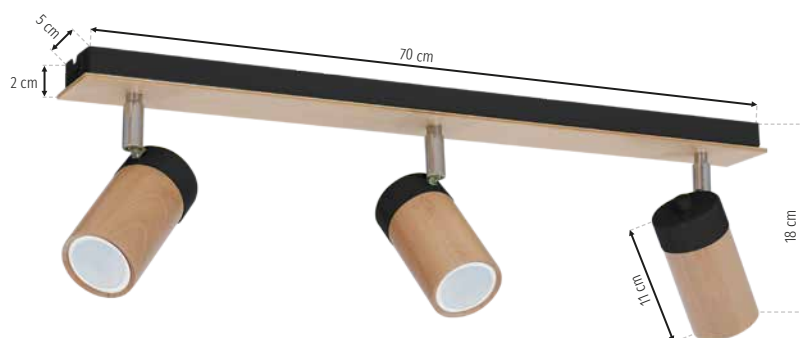

- SHB NWD **MLP9015**
- SHW NWD **MLP9009**

3 x GU10 8W