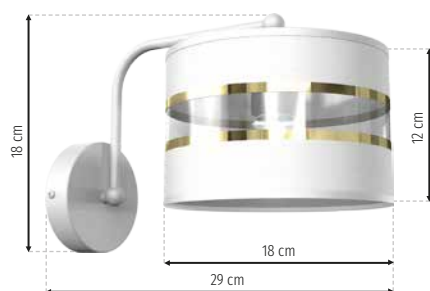

INTERNAL PROTECTION

**IP20**

- MB MGLD **MLP7344**
- MW MGLD **MLP7355**

1 x E27 60W

1 x mini GU10 GU11 3W

- MB **MLP7334**
- MW **MLP7345**

1 x E27 60W

- MB **MLP7343**
- MW **MLP7354**