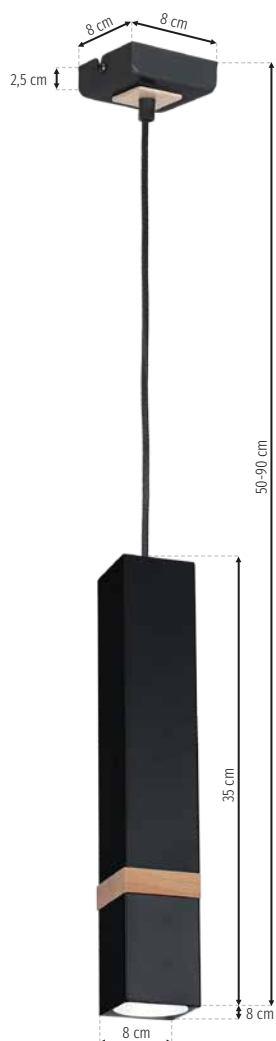

- MB NWD MLP5404
- MW NWD MLP5409

3 x GU10 8W

UNIQUE

METAL + DREWNO  
METAL + WOOD

BRAK W ZESTAWIE  
NOT INCLUDED

[www.eko-light.com](http://www.eko-light.com)

MILAGRO®