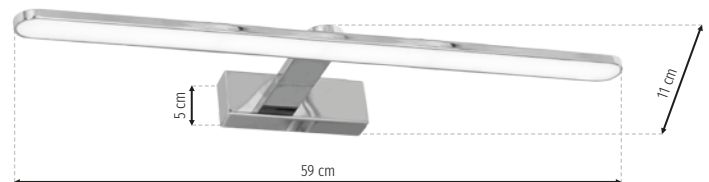

MB ML5616

MW ML5618

CH ML5614

LED 12W LED

☀ 840lm, 4000K