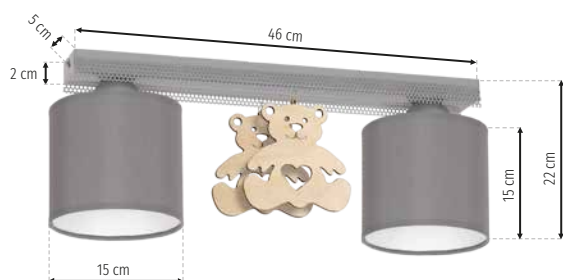

# Miś

RECOMMENDED LIGHT  
**EKZA1465**  
E27 INTERNAL PROTECTION **IP20**

MG NWD **ML4960**

1 x E27 60W

MG NWD **ML4963**

3 x E27 60W

MG NWD **ML4964**

2 x E27 60W