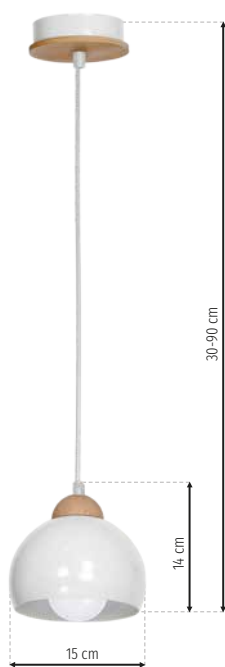

Dama

RECOMMENDED LIGHT

EKZA169

E27

INTERNAL PROTECTION

IP20

SHB NWD **MLP6540**

SHW NWD **MLP6440**

1 x E27 60W

SHB NWD **MLP6550**

SHW NWD **MLP6450**

3 x E27 60W

SHB NWD **MLP6560**

SHW NWD **MLP6460**

3 x E27 60W

SHB NWD **MLP6520**

SHW NWD **MLP6420**

1 x E27 60W