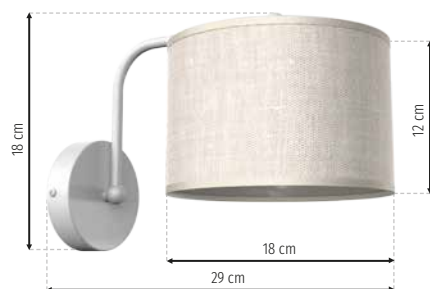

MW **MLP7493**

1x E27 60W