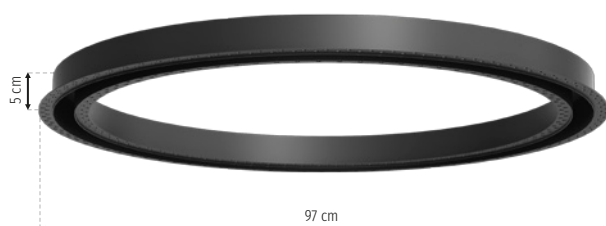

# Magnetic track

Ø 90cm

**MB ML8699** SZYNA NATYNK / SURFACE RAIL

**EKZAS8705** 100W DC48V  
ZASILACZ / POWER SUPPLY

**MB ML8701** SZYNA PODTYNK / RECESSED RAIL

**MB ML8703** ŁĄCZNIK JEDNOSTRONNY Z KABLEM / INPUT CONNECTOR