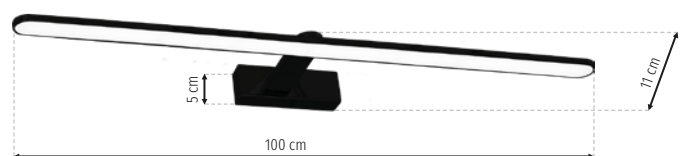

MB ML5725

CH ML5724

LED 21W LED

☀ 1470lm, 4000K