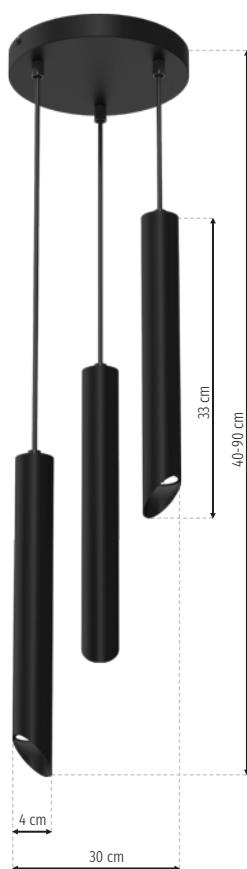

# Corte

RECOMMENDED LIGHT  
**EKZA6554**  
 mini GU10 INTERNAL PROTECTION **IP20**

**SB MLP8827**

1 x GU10 GU11 3W LED

**SB MLP8830**

3 x GU10 GU11 3W LED

**SB MLP8829**

3 x GU10 GU11 3W LED