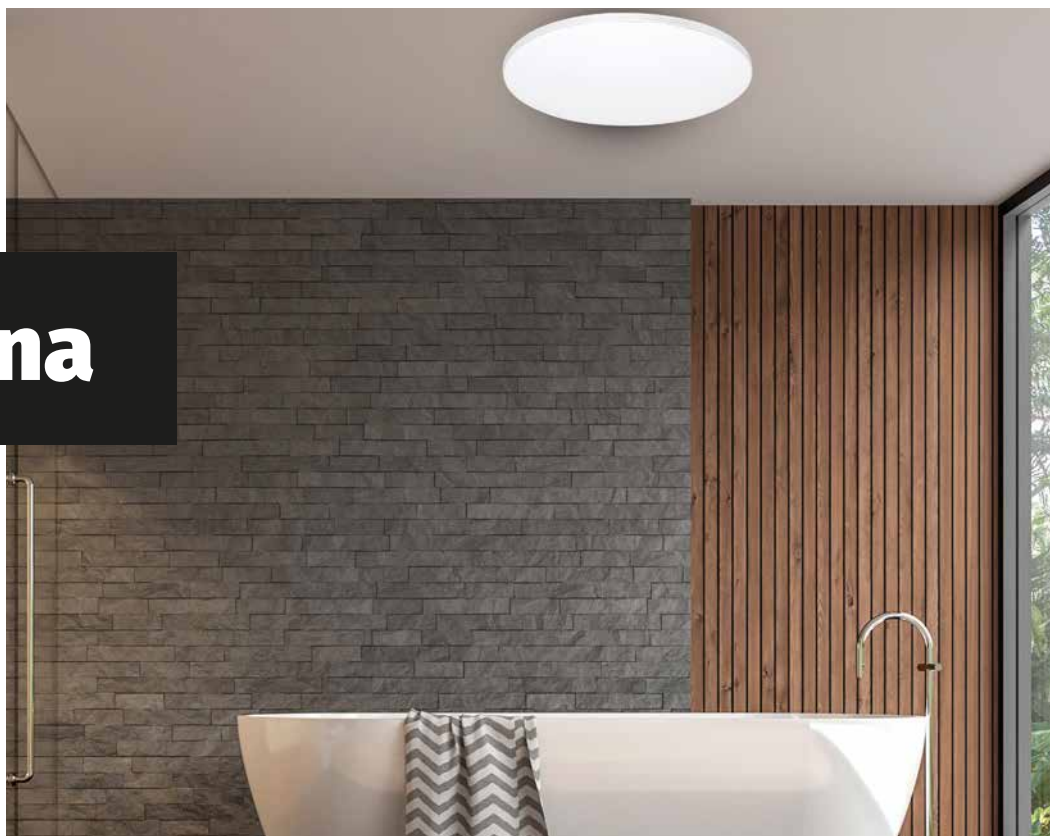

Siena

**STEROWANIE PILOTEM/
REMOTE CONTROL**
3000K+6000K
ŚCIEMNIALNY / DIMMABLE

MW CH **ML3703**

LED 80W LED

☀️ 5600lm, 3000K + 6000K

MW CH **ML263**

LED 72W LED

☀️ 4320lm, 3000K + 6000K

MW CH **ML262**

LED 25W LED

☀️ 1800lm, 3000K + 6000K