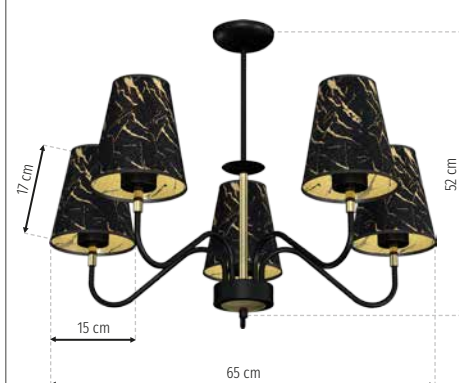

MB MGLD MLP7282

5 x E27 60W