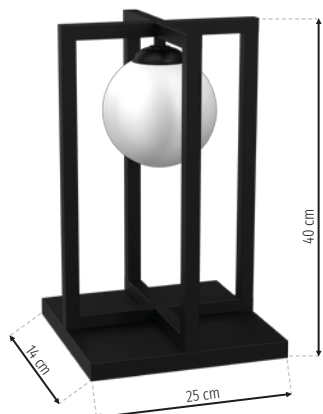

SB MLP8571

1 x E14 40W