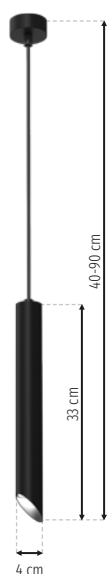

1 x GU10 GU11 3W LED