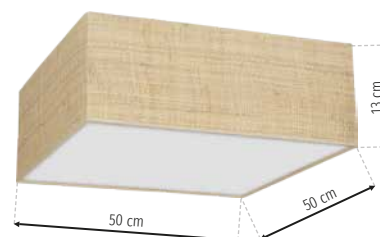

MW RA **MLP7485**

3 x E27 60W