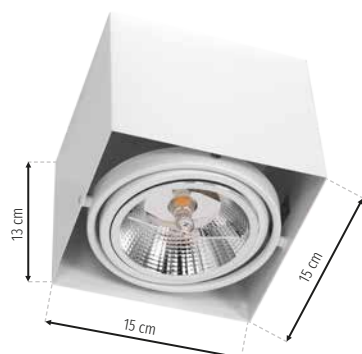

MB **ML4744**

MW **ML4743**

1 x AR111 GU10 12W