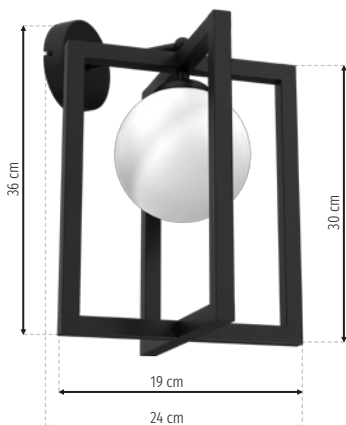

# Diego

RECOMMENDED LIGHT

EKZA8004

E14

INTERNAL PROTECTION IP20

SB MLP8567

1 x E14 40W

SB MLP8571