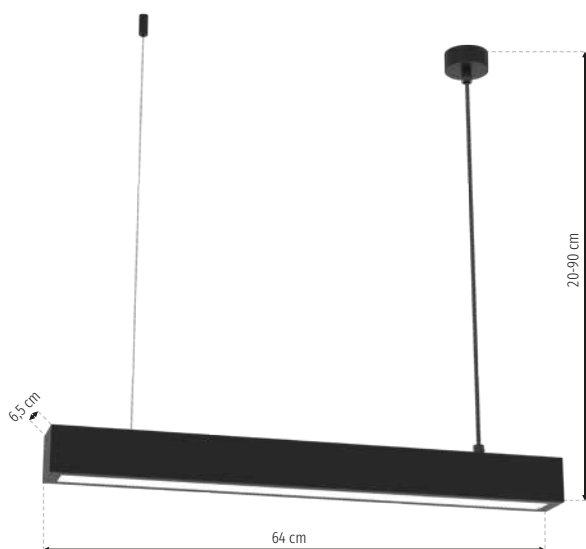

1 x T8 9W LED

**SB MLP8912**

1 x T8 18W LED