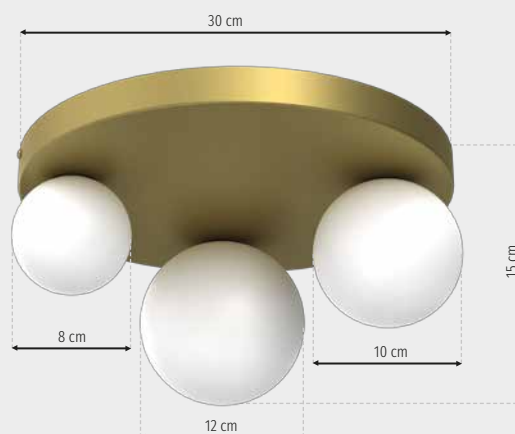

MGLD **MLP8395**

SB **MLP8390**

3 x G9 7W