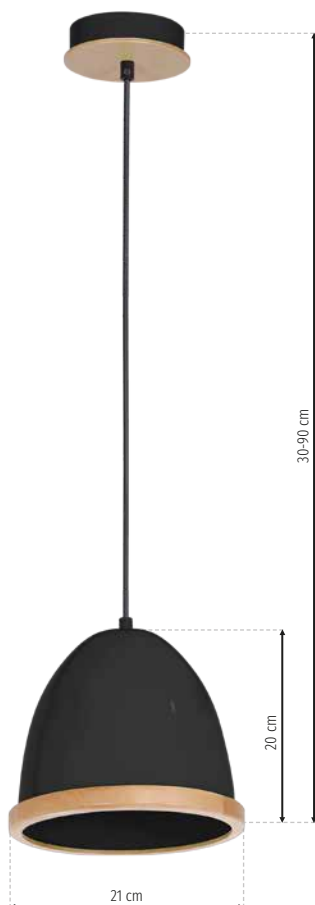

# Studio

RECOMMENDED LIGHT

**EKZA1472**

 E27 | INTERNAL PROTECTION **IP20**

- MB NWD **MLP8852**
- MW NWD **MLP8849**

 1 x E27 60W

- MB NWD **MLP8851**
- MW NWD **MLP8848**

 1 x E27 60W