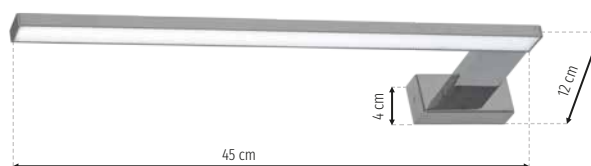

- **MB ML4380**
- **MW ML3876**
- **CH ML031**
- **LED 11W LED**
- **☀️ 770lm, 4000K**