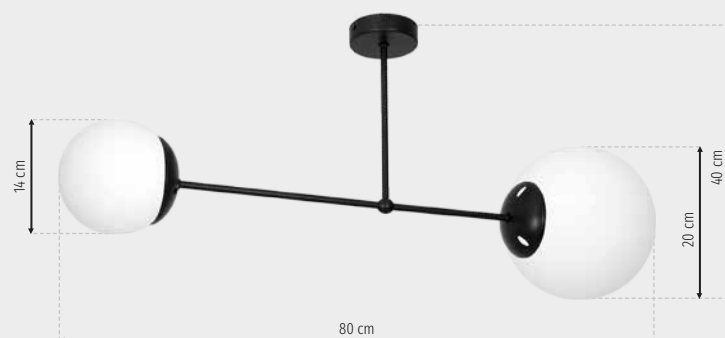

INTERNAL PROTECTION

**IP20**

**MLP6522**

1 x E27 60W

**MLP6526**

2 x E14 40W

**MLP6527**

4 x E14 40W