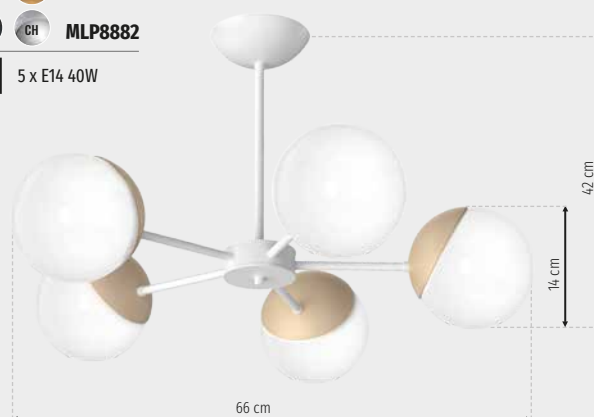

1. **MLP8866**
   - **MLP5433**
   - **MLP8882**
2. 5 x E14 40W