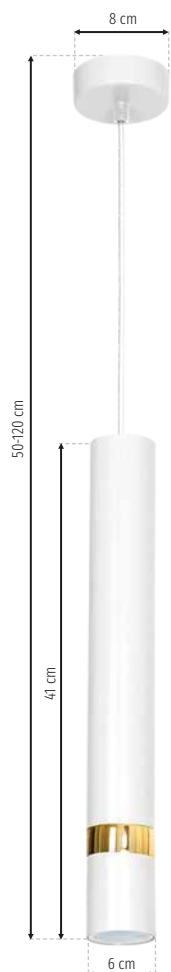

# Joker white

RECOMMENDED LIGHT

**EKZA8718**

GU10 INTERNAL PROTECTION **IP20**

- SHW **GLD** **MLP6081**
- SHW **CH** **MLP1347**

1 x GU10 8W

- SHW **GLD** **MLP7537**
- SHW **CH** **MLP7752**

2 x GU10 8W