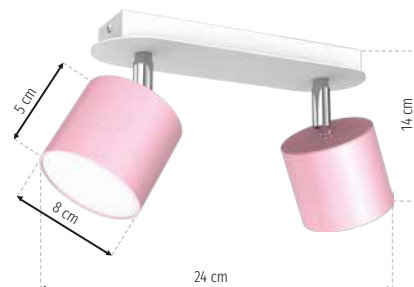

- **MLP7600**
- **MLP7595**
- **MLP7605**
- **MLP7610**

2 x GX53 11W