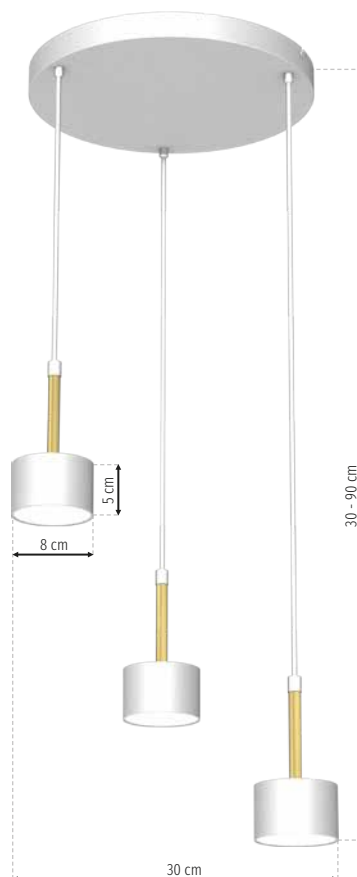

# Arena gold

RECOMMENDED LIGHT

**EKZA1395**

GX53 | INTERNAL PROTECTION **IP20**

- MLP7763**
- MLP7757**
- MLP7769**
- MLP7775**

5 x GX53 11W

- MLP7762**
- MLP7756**
- MLP7768**
- MLP7774**

3 x GX53 11W