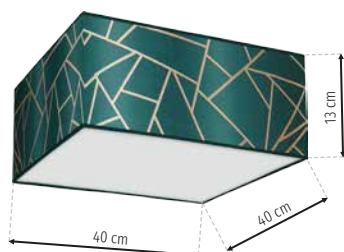

# Ziggy

RECOMMENDED LIGHT

**EKZA1169**

E27

INTERNAL PROTECTION

**IP20**

- MW MGLD **MLP7563**
- DG MGLD **MLP7574**
- MP MGLD **MLP7588**

2 x E27 60W