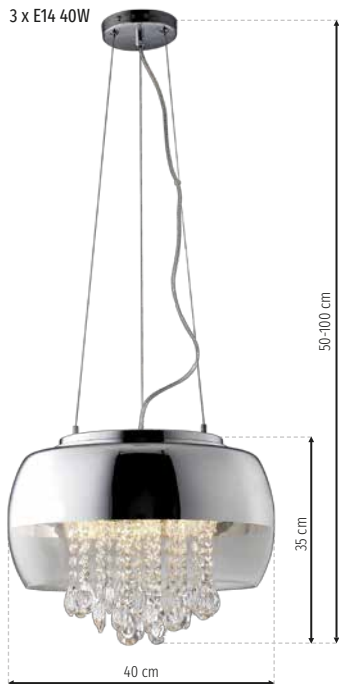

# Luna

RECOMMENDED LIGHT

EKZF0964

E14

INTERNAL PROTECTION

IP20

CH ML3801

3 x E14 40W