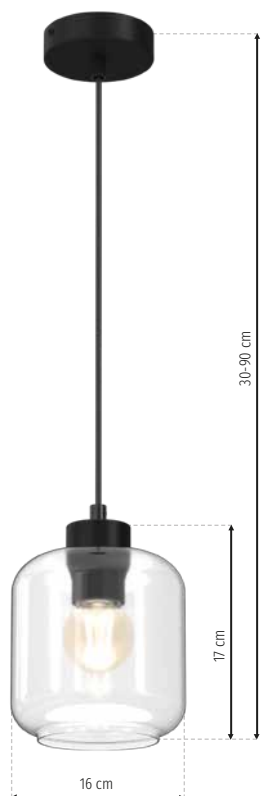

 3 x E27 60W

-  **CLEAR - MLP6599**
-  **SMOKED - MLP6600**
-  **AMBER - MLP6601**

 1 x E27 60W

MB CLEAR - MLP8367

MB SMOKED - MLP8373

MB AMBER - MLP8370

1 x E27 60W