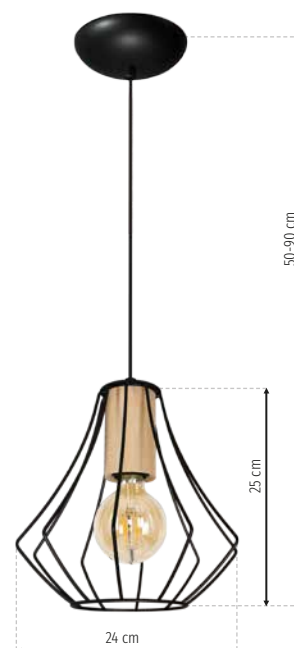

MB NWD **MLP4188**
MW NWD **MLP4179**

1 x E27 60W