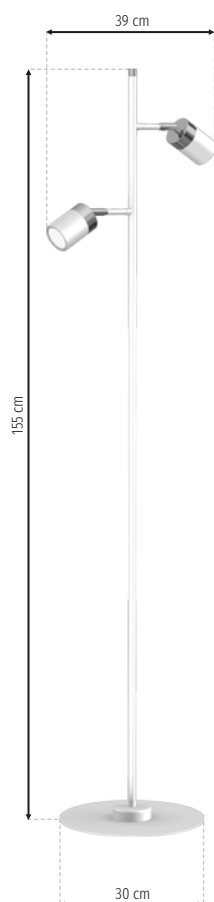

# Joker white

RECOMMENDED LIGHT

**EKZA8718**

GU10 INTERNAL PROTECTION **IP20**

- SHW **GLD** **MLP6081**
- SHW **CH** **MLP1347**

1 x GU10 8W

- SHW **GLD** **MLP7537**
- SHW **CH** **MLP7752**

2 x GU10 8W