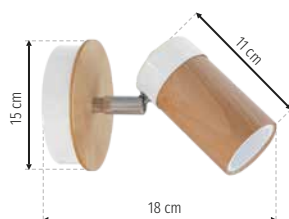

Baron

RECOMMENDED LIGHT

EKZA8718

GU10 INTERNAL PROTECTION IP20

- SHB NWD **MLP9013**
- SHW NWD **MLP9007**

1 x GU10 8W

- SHB NWD **MLP9014**
- SHW NWD **MLP9008**

2 x GU10 8W

- SHB NWD **MLP9015**
- SHW NWD **MLP9009**

3 x GU10 8W