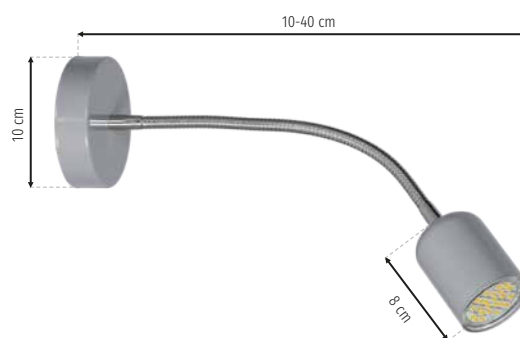

SHG **MLP9635**

1 x GU10 8W