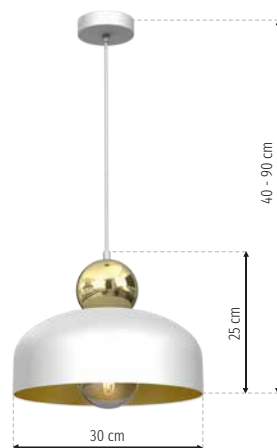

MW **GLD** **MLP7243**

1 x E27 60W