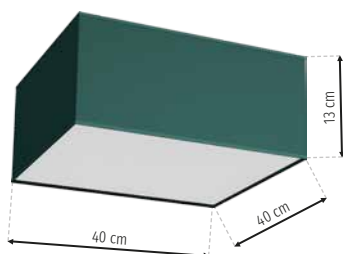

# Verde

RECOMMENDED LIGHT

EKZA1169

E27

INTERNAL PROTECTION

IP20

DG **MLP7874**

 2 x E27 60W