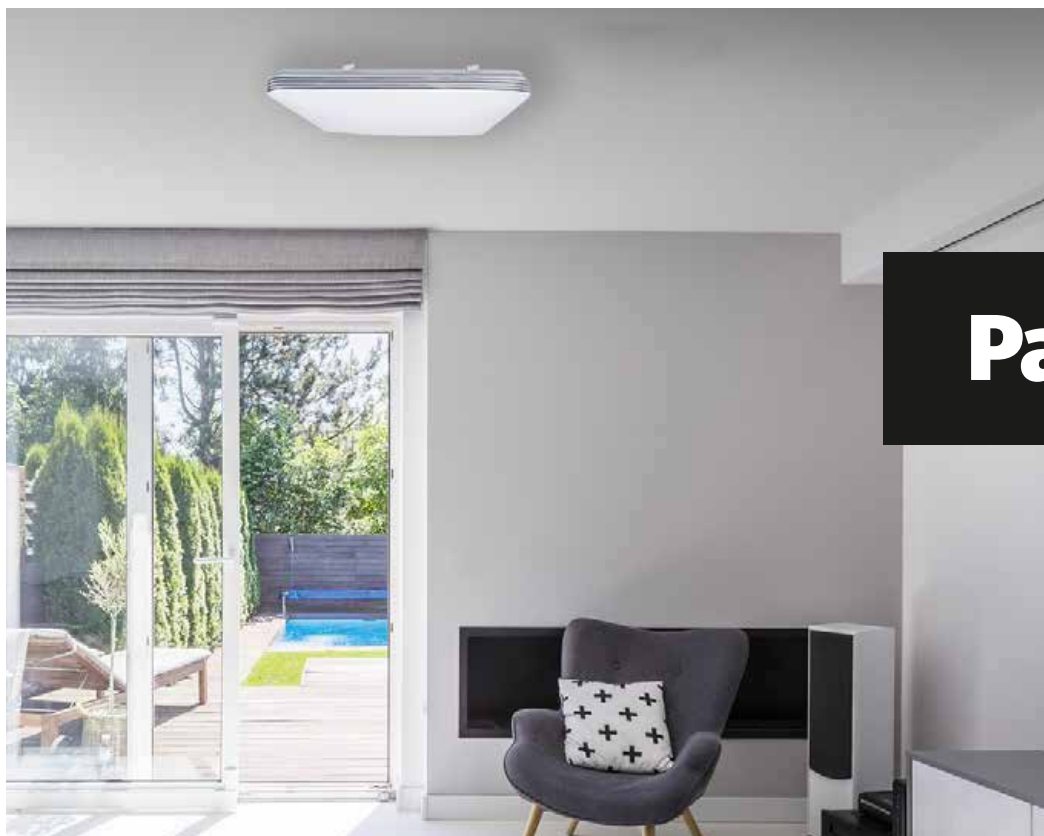

Palermo

EFEKT GWIEZDNEGO
NIEBA / STAR EFFECT

STEROWANIE PILOTEM/
REMOTE CONTROL

3000K+6000K
SCIEMNIALNY / DIMMABLE

MW CH **ML4857**

LED 80W LED

4500lm, 3000K + 6000K

Star
Effect

MW CH **ML4856**

LED 33W LED

1890lm, 3000K + 6000K

Star
Effect