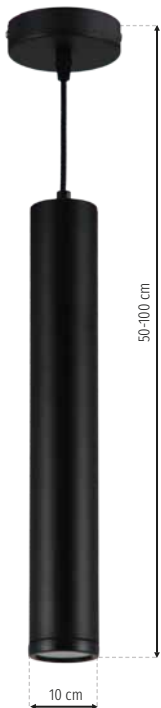

Porter

RECOMMENDED LIGHT

EKZA8718

GU10

INTERNAL PROTECTION

IP20

MB ML8868

1 x GU10 8W

MW ML8869

1 x GU10 8W

MB ML7642

1 x GU10 8W

MB ML7643

1 x GU10 8W

MB ML7644

1 x GU10 8W