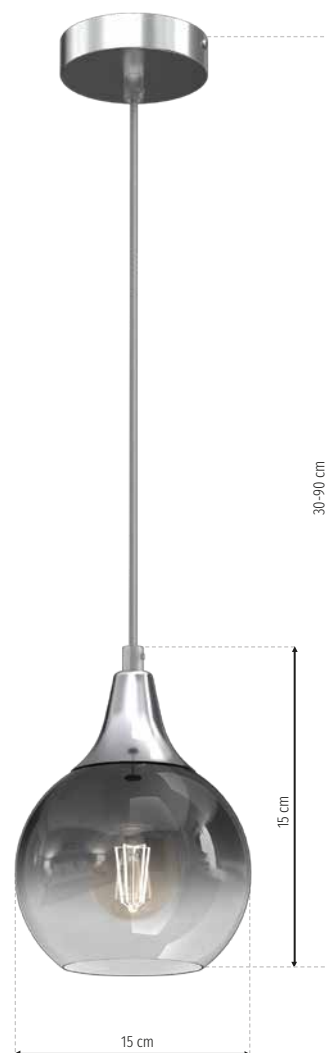

MGLD MLP8401

SHS MLP8321

1 x E27 60W

MGLD MLP8399

SHS MLP8319

1 x E27 60W

UNIQUE

METAL + SZKŁO  
+ KABEL W OPLCIE  
METAL + GLASS  
+ CLOTH WIRE