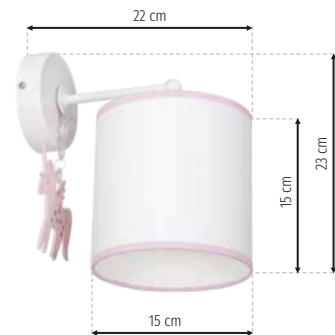

SHW MP **MLP6493**

3 x E27 60W

SHW MP **MLP6491**

2 x E27 60W

SHW MP **MLP6492**

3 x E27 60W