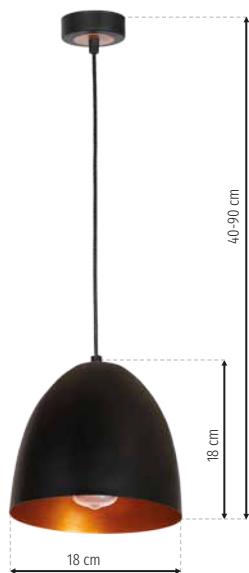

# Vegas

RECOMMENDED LIGHT

**EKZF7808**

E27

INTERNAL PROTECTION

**IP20**

**MB MGLD MLP5587**

1 x E27 60W