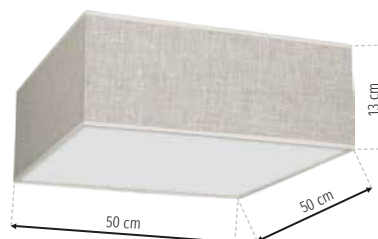

MW **MLP7496**

3 x E27 60W