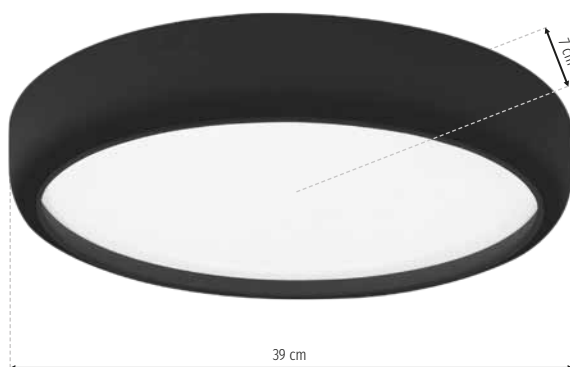

B ML6394

- 36W LED
- 2520lm, 3000K-6000K