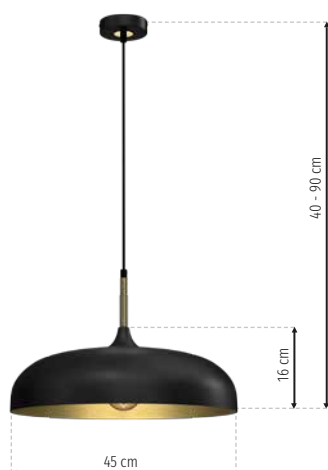

Lincoln

RECOMMENDED LIGHT
EKZF8007
E27 INTERNAL PROTECTION **IP20**

SB MGLD **MLP7898**
MW MGLD **MLP7899**

1 x E27 60W

SB MGLD **MLP8030**
MW MGLD **MLP8031**

1 x E27 60W

DBL MGLD **MLP7901**
DG MGLD **MLP7900**

1 x E27 60W

DBL MGLD **MLP8033**
DG MGLD **MLP8032**

1 x E27 60W