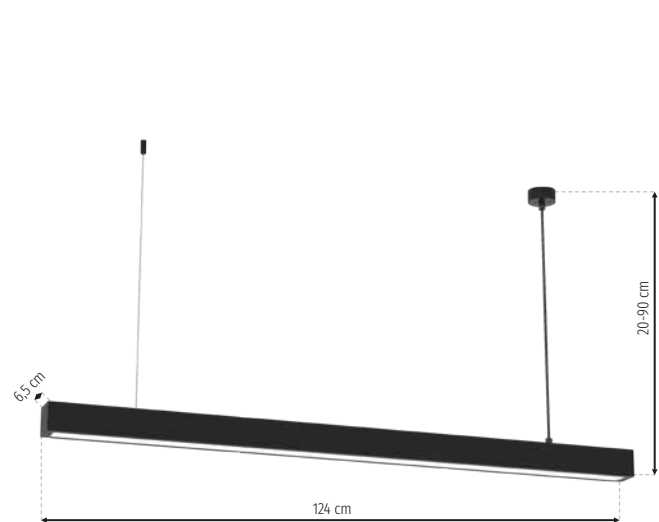

1 x T8 9W LED

**SB MLP8912**

1 x T8 18W LED