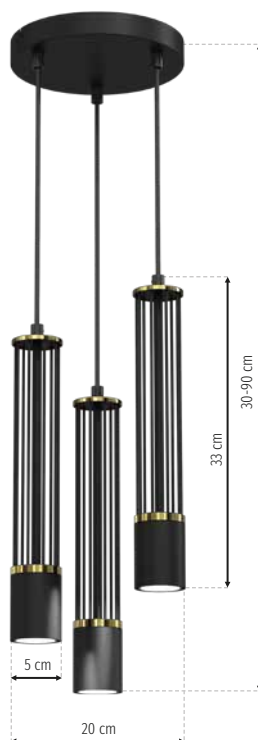

# Estilo

RECOMMENDED LIGHT

**EKZA8718**

GU10 INTERNAL PROTECTION **IP20**

**MB** **GLD** **MLP8409**

1 x GU10 8W

**MB** **GLD** **MLP8411**

3 x GU10 8W