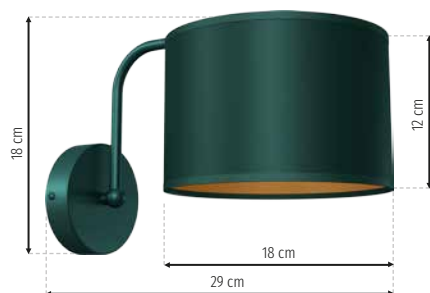

DG MLP7872

1 x E27 60W