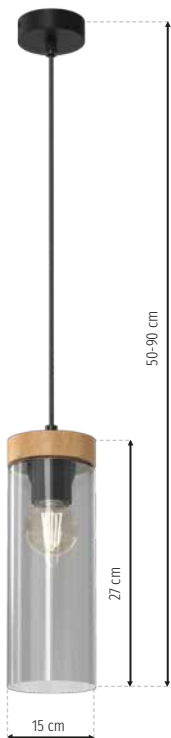

5 x E27 60W

SB NWD MLP8664

1 x E27 60W

OAK WOOD

UNIQUE