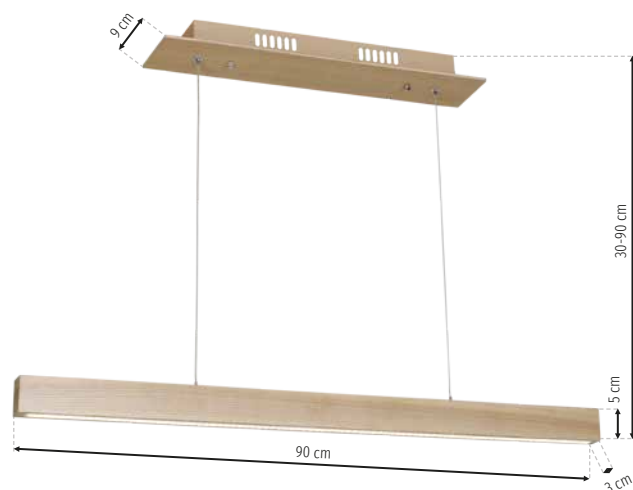

NWD MLP568

- LED 18W LED
- 1260lm, 3000K