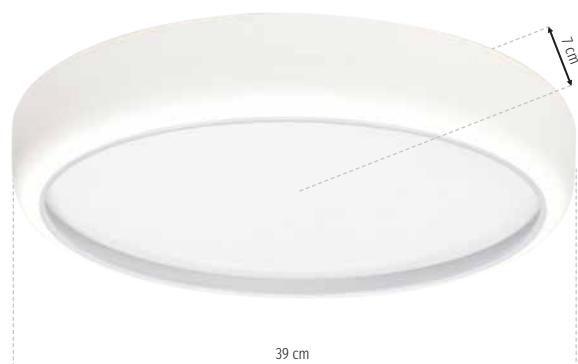

W ML6393

- 36W LED
- 2520lm, 3000K-6000K