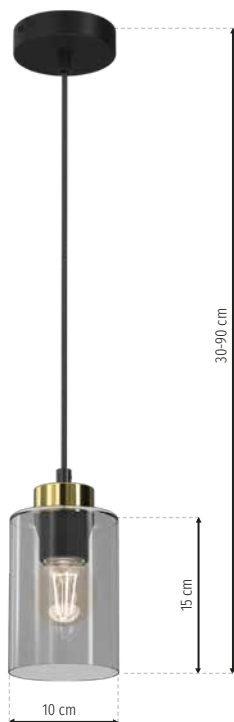

# Chic

RECOMMENDED LIGHT

**EKZF8007**

INTERNAL PROTECTION

**IP20**

**MLP8383**

1 x E27 60W

**MLP8384**