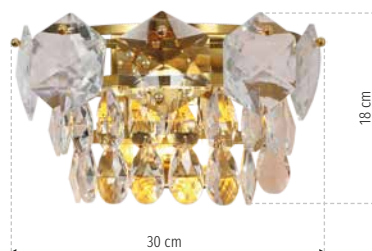

CH **ML6938**

2 x E14 40W