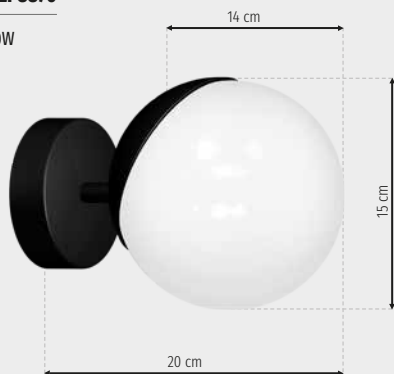

# Sfera

RECOMMENDED LIGHT

**EKZA8004**

E14

INTERNAL PROTECTION

**IP20**

- MLP7237**
  - MLP7236**
  - MLP7238**
- 3 x E14 40W

- MLP8854**
  - MLP5423**
  - MLP8870**
- 1 x E14 40W