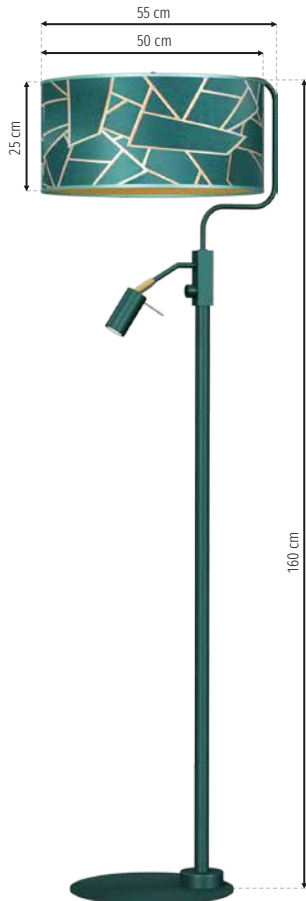

- **MLP7571**
- **MLP7582**
- **MLP7593**

1 x E27 60W

1 x mini GU10 GU11 3W