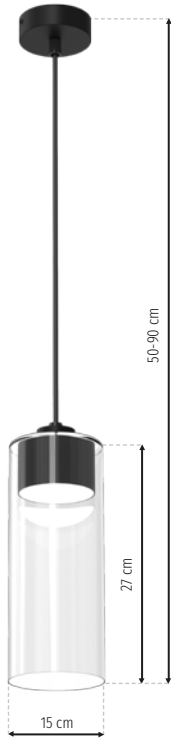

3 x E27 60W

OAK WOOD

SB **MLP8667**

 1 x GX53 11W

— UNIQUE