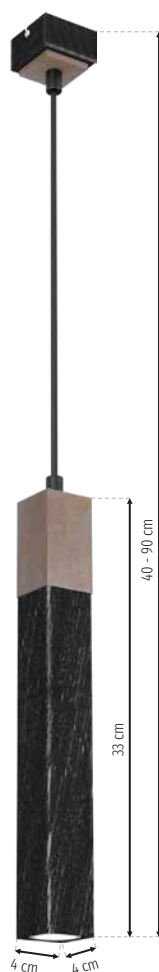

Solo

RECOMMENDED LIGHT

EKZA6554

mini GU10 INTERNAL PROTECTION IP20

- MB PWD **MLP7469**
- MW NWD **MLP7475**

1 x mini GU10 GU11 3W

- MB PWD **MLP7470**
- MW NWD **MLP7476**

3 x mini GU10 GU11 3W

- MB PWD **MLP7471**
- MW NWD **MLP7477**

5 x mini GU10 GU11 3W