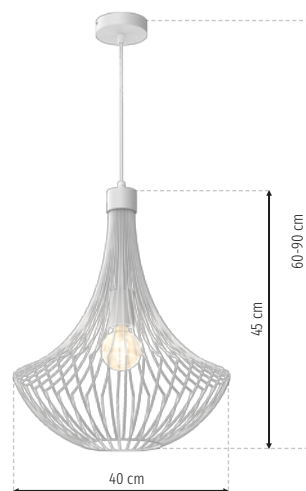

# Cesta

RECOMMENDED LIGHT

**EKZF8007**

**E27** | INTERNAL PROTECTION **IP20**

**SB MLP8670**

 1 x E27 60W

**MW MLP8671**

 1 x E27 60W