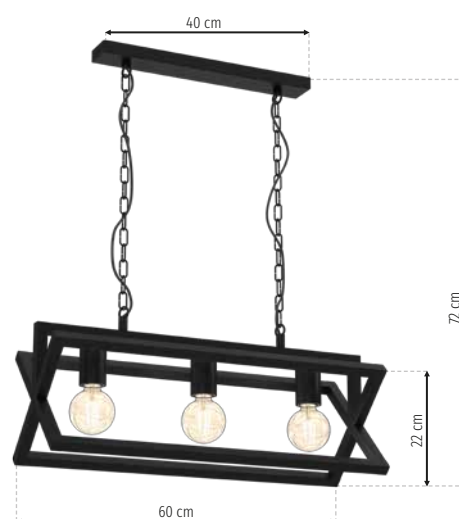

# Arnold

RECOMMENDED LIGHT

**EKZF8007**

 E27 | INTERNAL PROTECTION **IP20**

**SB MLP8566**

 2 x E27 60W

**SB MLP8563**

 3 x E27 60W