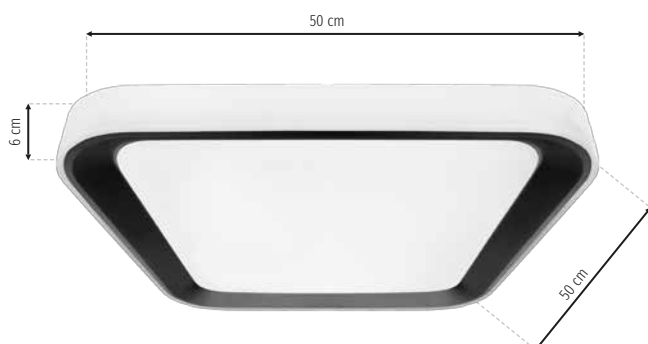

B ML7932

- 66W LED
- 7050lm, 3000K + 6000K (SOURCE)