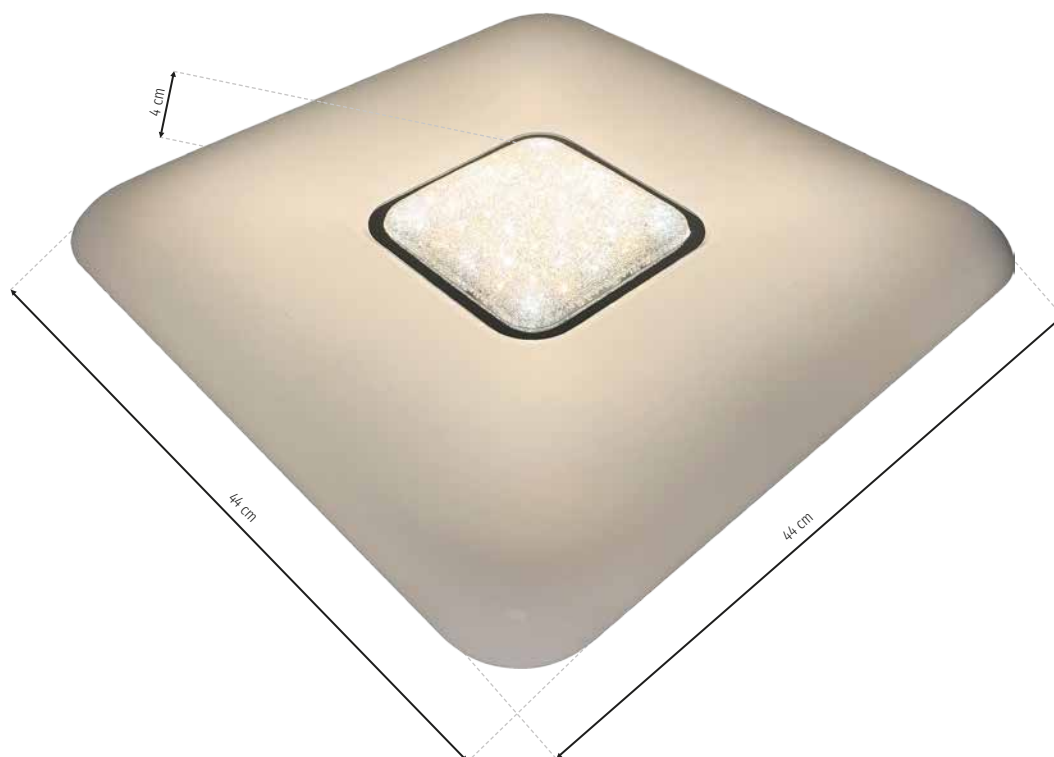

# Yax

**EFEKT GWIEZDNEGO NIEBA/  
STAR EFFECT**

**STEROWANIE PILOTEM/  
REMOTE CONTROL**  
3000K+6000K  
ŚCIEMNIALNY / DIMMABLE

W CH **ML4402**

LED 24W LED

1440lm, 3000K-6000K

Star  
Effect