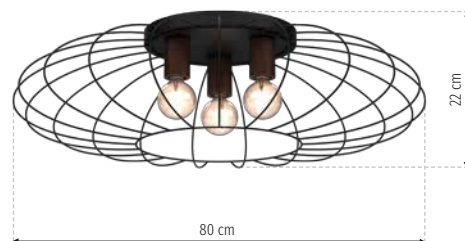

MB DNWD MLP7961

1 x E27 60W