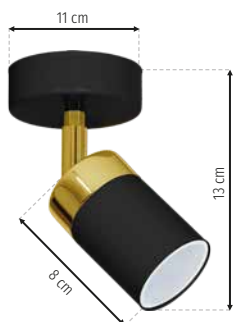

# Joker black

RECOMMENDED LIGHT

**EKZA8718**

GU10 INTERNAL PROTECTION **IP20**

MB GLD **MLP6123**

MB CH **MLP910**

1 x GU10 8W

MB CH **MLP1339**