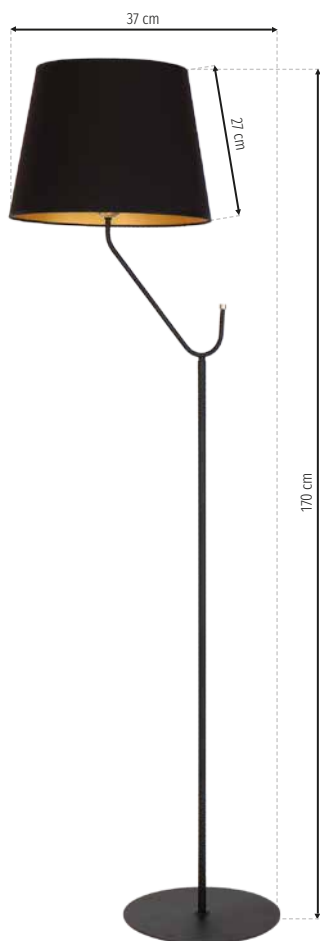

# VICTORIA

RECOMMENDED LIGHT

EKZA1441

E27

INTERNAL PROTECTION

IP20

MB MGLD MLP4915  
MGLD DG MLP4910

1 x E27 60W