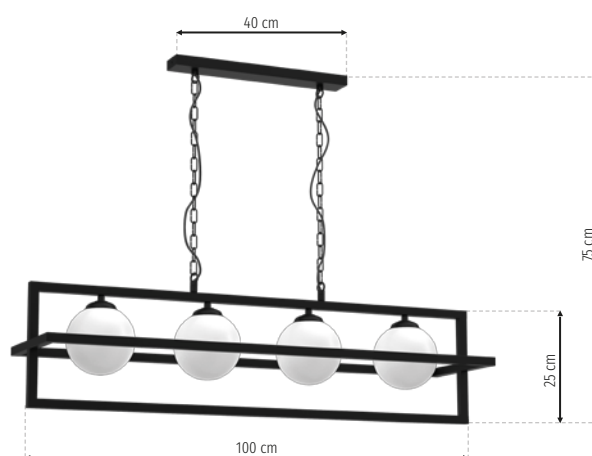

SB **MLP8570**

4 x E14 40W