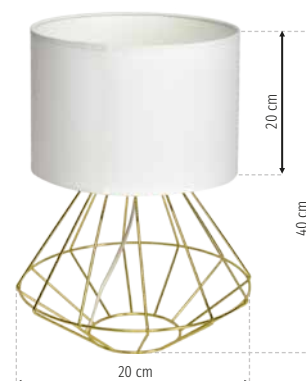

MB GLD **MLP6272**
MW GLD **MLP6268**
1 x E27 60W