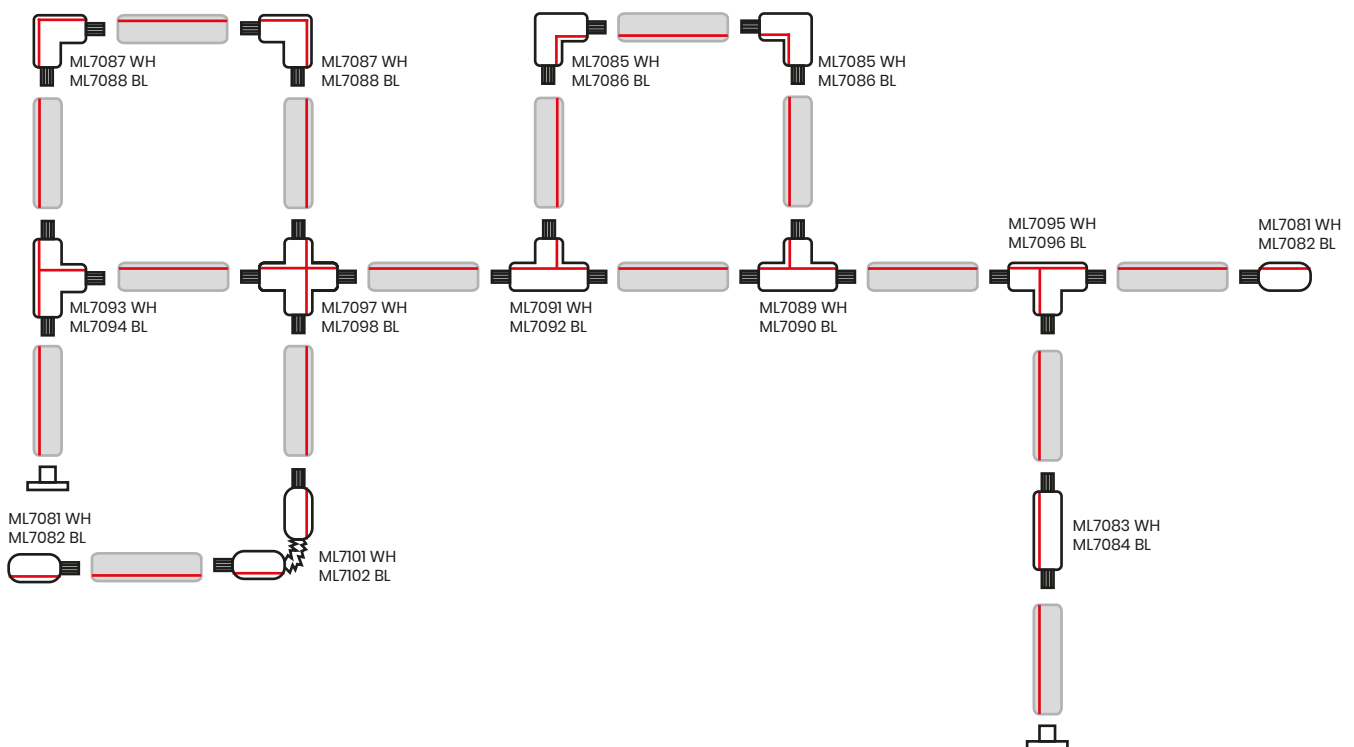

INSTRUKCJA ŁĄCZENIA - TRACK LIGHT 3-OBWODOWY

USER MANUAL - TRACK LIGHT 3-CIRCUIT

power end cap „-“	CONNECTOR „-“	D - DOWN U - UP L - LEFT R - RIGHT WH - WHITE BL - BLACK STYK UZIEMIENIAJĄCY	
CONNECTOR „L“ D	CONNECTOR „L“ U		
CONNECTOR „T“ DL	CONNECTOR „T“ DR		
CONNECTOR „T“ UL	CONNECTOR „T“ UR		
CONNECTOR „FLEX“			
CONNECTOR „+“			

MILAGRO®
Brand that inspires